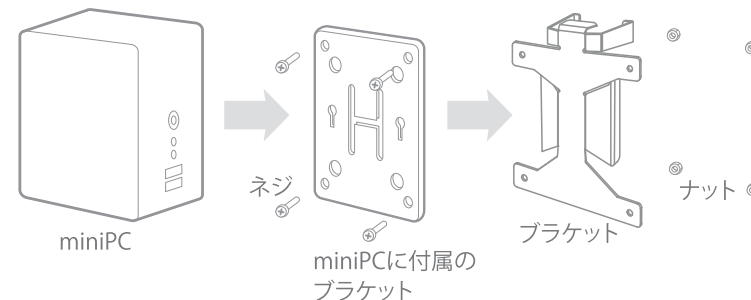

MD BRPCV05 ブラケット 取付クイックガイド

本製品は、高さ調節可能なiiyamaモニタの背面に、miniPC (VESA対応) を簡単に取り付けて使用することができます。
お使いのminiPCと本製品を直接取り付けてモニタに取り付けます。
また、お使いのminiPCとminiPCに付属のブラケットを使用して本製品に取り付け、モニタに取り付けることもできます。

本製品の使用上の注意事項

本製品をご使用する前に必ずお読みください。

【内容物】	Bracket	1ヶ
	ナット	4ヶ
	ネジ	4ヶ
	フェルトパッド	1枚
	取付クイックガイド(本紙)	1枚

取り付け方法・外形寸法図などの詳細は、取付クイックガイド(本紙)
または弊社ホームページをご参照ください。

<https://www.mouse-jp.co.jp/store/g/giiyama-option/BRPCV/>

株式会社マウスコンピューター
iiyamaサポートセンター

■24時間365日サポート対応

TEL 03-6636-4312

FAX 03-6636-4341

製造元: IIYAMA CORPORATION

[miniPCと本製品を直接取り付け]

miniPCと本製品のネジ穴を合わせて、付属のネジ
で4ヶ所ネジ留めします。

[miniPCに付属のブラケットを使用して本製品に取り付け]

miniPCに付属のブラケットと本製品のネジ穴を合
わせて、付属のナットとネジで4ヶ所ネジ留めし、
miniPCに取り付けます。

※miniPCとminiPCに付属のブラケットの取り付け
は、miniPCの取り付け方法による。

[モニタに取り付け]

ブラケットに付属のフェルトパッドを取り付けます。
高さ調節可能なiiyamaモニタのスタンド上部に、miniPCを取り付けた
ブラケットを取り付けます。