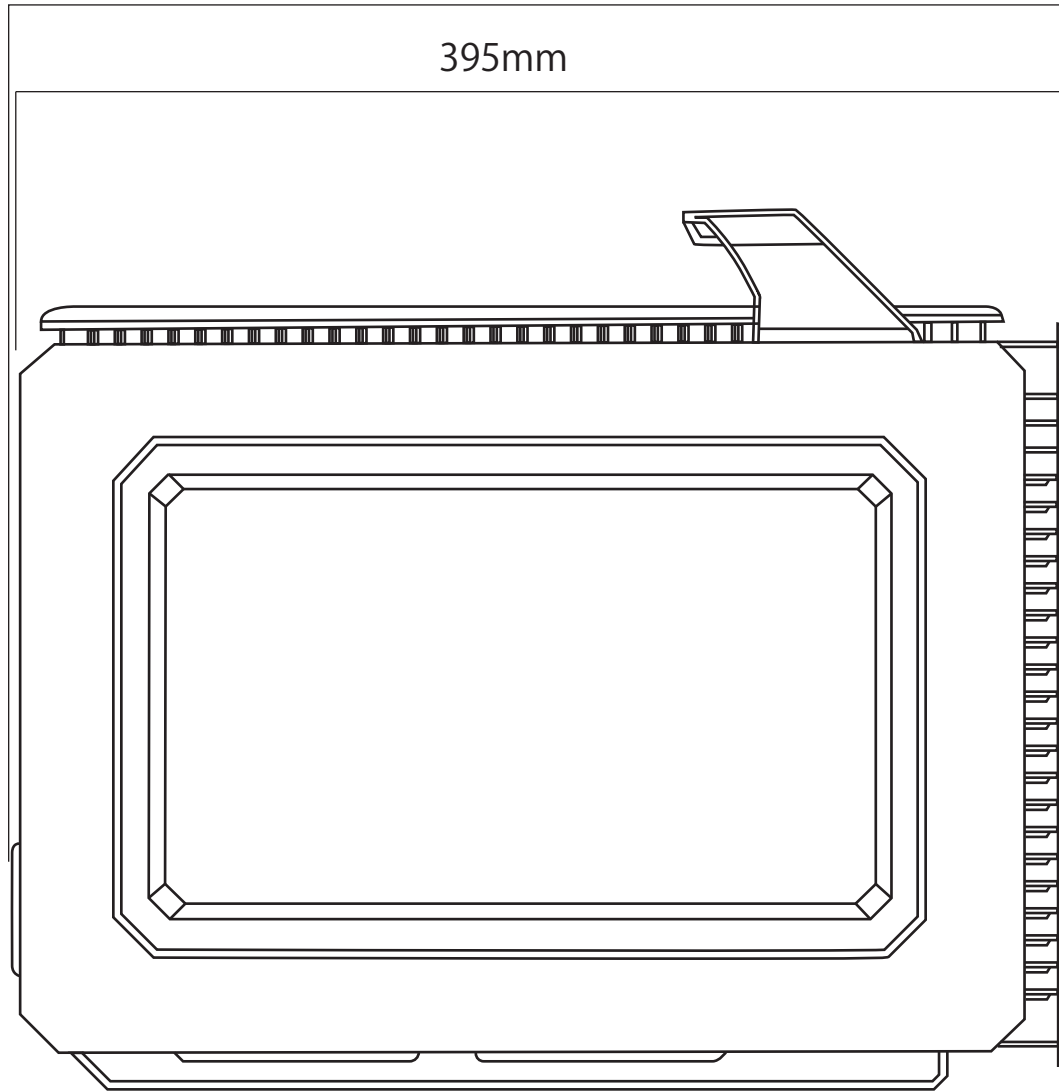

405mm(拡張カード含む)

395mm

180mm(ハンドル含む)

285mm

330mm(スタンド、ハンドル含む)

178mm