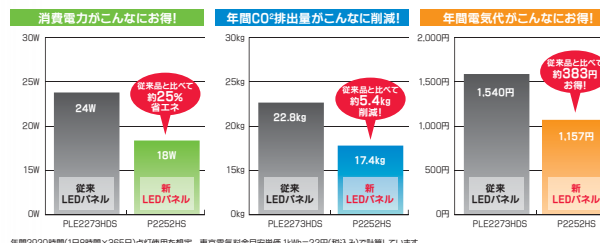

iiyamaディスプレイは安心安全設計!

学校や法人ユースに最適!

学校健康法(文部科学省)でかかげている「学校環境衛生の基準」に定められる、シックハウス原因物質のホルムアルデヒドや揮発性有機化合物について、厚生労働省が定める室内濃度指針値を下回っており、安心して教室やオフィスにご導入頂ける製品です。

硬化ガラス保護パネル搭載で安全設計型としておすすめ

21.5型 ProLite P2252HS

- 硬度5H/厚さ2mmの硬化保護パネルで画面をしっかりガード
- 3パターンのEcoモードで消費電力を最大41.8%も削減
- HDMI/DVI/D-Subの3系統入力

21.5型	ブラック	P2252HS-B1
最大表示画素	高コントラスト	輝度
1920×1080	5000000:1 (ACR時)	225cd/m²
応答速度	HDMI,DVI-D D-SUB 3系統入力	HDCP 機能対応
5ms		

学校やオフィスの大口導入としておすすめ

21.5型 ProLite B2280HS 19型 ProLite E1980SD-2 17型 ProLite E1780SD

■ Ecoモード機能で大幅消費電力カットが可能

21.5型ワイド	ブラック	ホワイト
最大表示画素	高コントラスト	輝度
1920×1080	5000000:1 (ACR時)	250cd/m²
応答速度	HDMI,DVI-D D-SUB 3系統入力	HDCP 機能対応
5ms		
	HDMI ケーブル 標準添付	昇降スタンド 130mm

19型	ブラック	ホワイト	17型	ブラック	ホワイト
E1980SD-B2	E1980SD-W2	E1780SD-B1	E1780SD-W1		
最大表示画素	高コントラスト	輝度	応答速度	DVI-D D-SUB 2系統入力	HDCP 機能対応
1280×1024	5000000:1 (ACR時)	250cd/m²	5ms		

直感的な学習で生徒の集中力UP!!

27型 ProLite T2735MSC 23型 ProLite T2336MSC

■ 使い方自由自在!
10ポイントマルチタッチパネル

Windows 8/8.1対応
10ポイントマルチタッチ

27型AMVA+パネルの
圧倒的な大画面

硬度 7H 厚さ 2mm

23型AH-IPSパネルで
美しい色再現性と
自由な操作性

硬度 7H 厚さ 2.4mm

27型タッチパネル	ブラック	T2735MSC-B1
タッチ方式	最大表示画素	高コントラスト
投影型	1920×1080	5000000:1 (ACR時)
静電容量方式	輝度	260cd/m²
応答速度	HDMI (MHL対応) DVI-D,D-SUB 3系統入力	HDCP 機能対応
5ms (GtoG)		
	70° チルト角度調整 機能	

23型タッチパネル	ブラック	T2336MSC-B1
タッチ方式	最大表示画素	高コントラスト
投影型	1920×1080	5000000:1 (ACR時)
静電容量方式	輝度	225cd/m²
応答速度	HDMI,DVI-D D-SUB 3系統入力	HDCP 機能対応
5ms (GtoG)		
	ダブルリンク スタンド	

※画像はイメージです。