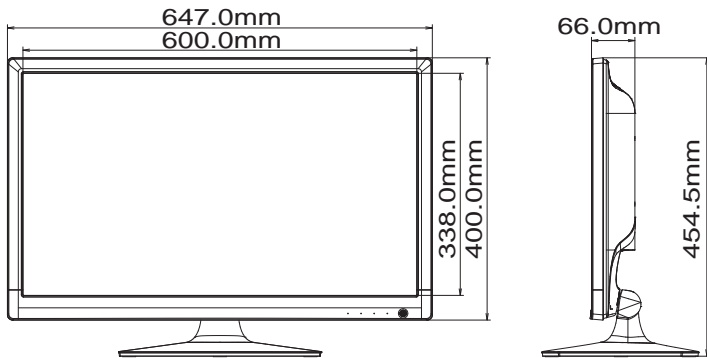

※1 TFT液晶画面は非常に精密度の高い技術で作られています。ごくわずかの画素欠けや常時点灯する画素がある場合があります。また、見る角度によって少しだけ色むらや明るさのむらが見える場合があります。これは液晶ディスプレイの構造によるもので、故障ではありません。 ※2 表示可能な最大解像度以外の低い解像度では、画面拡大処理をしておりますので、表示される文字がぼやけたり線が部分的に太くなります。 ※3 Over Drive機能の設定を「2」とした時。 ※4 Adv. Contrast機能(Advanced Contrast Ratio)。 ※5 オート機器未接続時。

.....外形寸法図.....

ProLite G2773HS

ずっと使い続けて欲しいiiyamaディスプレイ サービス&サポート体制の充実、環境活動にも配慮しております。

安心と信頼の3年保証 3年保証 iiyama製品を安心してご利用いただくために、お客様が製品をご購入された時点から3年保証いたします。 ※LCDパネル及びバックライトは1年間保証となります。	法人ユーザー様向けご購入・ご相談 法人様向けのご購入や保守サービス等のご相談やお問合せ。 TEL: 03-6739-3808 受付時間: 月～金曜日 9:00～18:00 e-mail: web-info@iiyama.jp ※土、日、祭日及び弊社指定休日を除く	iiyamaサポートセンター iiyama製品を末長く安心して使っていただくために、充実したサービス&サポートを提供しております。 TEL: 03-3570-6374 受付時間: 月～金曜日 9:00～17:00 e-mail: support@iiyama.jp ※土、日、祭日及び弊社指定休日を除く	iiyamaリサイクル 家庭系(個人ユーザー)窓口 TEL: 03-3570-6374 e-mail: support@mouse-jp.co.jp 受付時間: 月～金曜日 9:00～17:00 ※土、日、祭日及び弊社指定休日を除く 法人系(法人ユーザー)窓口 http://www.iiyama.co.jp/support/recycle/guidance/company.html

eco conscious iiyama

RoHS指令 J-MOSS グリーン購入法 PCリサイクル 国際エネルギースタープログラム TCO Certified

iiyama Eco Conscious

iiyamaは常に環境パフォーマンスを向上させるべく日々製品開発を行っています。

PSE TÜV-GS TÜV-Bauart VCCI CE

お取り扱い販売店:

正しく安全にお使いいただくために

ご使用前に必ずクイックスタートガイドと取扱説明書をよくお読みください。間違ったお取り扱いをすると、火災・感電・故障の原因となる場合があります。

ご使用の際、このようなことはありませんか?

●コードを動かすと、電気が入ったと切れたりする。●本体やケースが異常に熱い。●無げくさい臭いが出る。●使用中に異常な音や振動等がある。●その他の異常がある。

故障や事故防止のため、コンセントからプラグを外し、必ず販売店にご連絡ください。点検、修理に要する費用などは販売店にご相談ください。

製造元: **iiyama** Vision & Technology

株式会社マウスコンピューター
東京本社: 〒111-0053 東京都台東区浅草橋5-20-8 CSタワー9F
法人営業部 TEL: 03-6739-3808
カタログ記載内容: 2012年5月現在