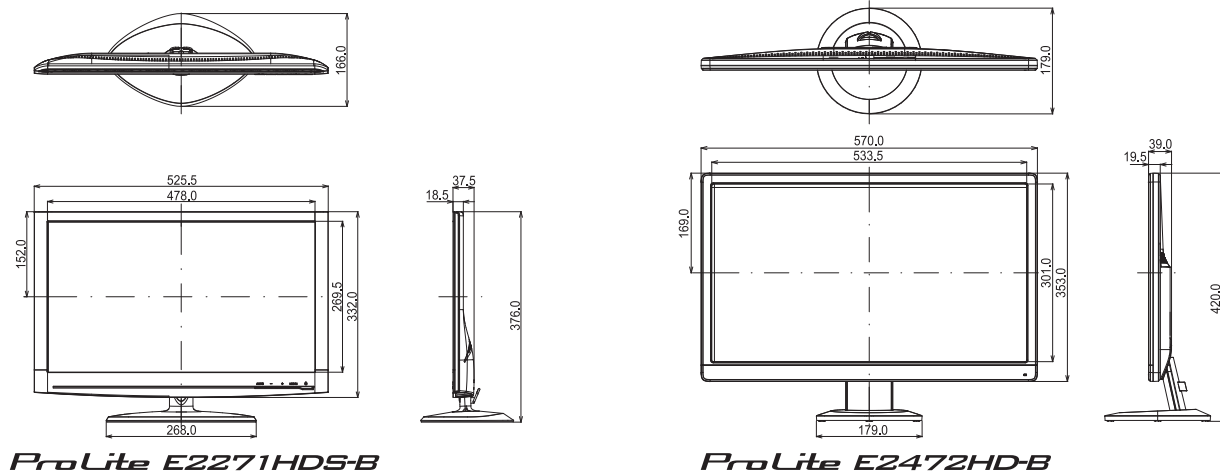

※1 TFT液晶画面は非常に精密度の高い技術で作られています。ごくわずかの画素欠けや常時点灯する画素がある場合があります。また、見る角度によっても色むらや明るさのむらが見える場合があります。これは液晶ディスプレイの構造によるもので、故障ではありません。 ※2 表示可能な最大解像度以外の低い解像度では、画面拡大処理をしておりますので、表示される文字がぼやけたり線が部分的に太くなります。 ※3 オートパワーオフ機能 ※4 ACR機能(Advanced Contrast Ratio) ※5 0Hz駆動時

.....外形寸法図.....

ProLite E2271HDS-B

ProLite E2472HD-B

ずっと使い続けて欲しいiiyamaディスプレイ サービス&サポート体制の充実、環境活動にも配慮しております。

安心と信頼の3年保証 3年保証 iiyama製品を安心してご利用いただくために、お客様が製品をご購入された時点から3年保証いたします。 ※LCDパネル及びバックライトは「1年間保証」となります。	法人ユーザー様向けご購入・ご相談 法人様向けのご購入や保守サービス等のご相談やお問合せ。 TEL : 03-6739-3808 受付時間 月~金曜日 9:00~18:00 e-mail : web-info@iiyama.jp ※土、日、祝祭日及び弊社指定休日を除く	iiyamaサポートセンター iiyama製品を末永く安心して使っていただくために、充実したサービスとサポートを提供しております。 TEL : 03-3570-6374 受付時間 月~金曜日 9:00~17:00 e-mail : support@iiyama.jp ※土、日、祝祭日及び弊社指定休日を除く	iiyamaリサイクル 家庭系(個人ユーザー様)窓口 TEL : 03-3570-6374 e-mail : support@mouse-jp.co.jp 受付時間 月~金曜日 9:00~17:00 ※土、日、祝祭日及び弊社指定休日を除く 法人系(法人ユーザー様)窓口 http://www.iiyama.co.jp/support/recycle/guidance/company.html

eco conscious iiyama

RoHS指令 J-MOSS グリーン購入法 PCリサイクル 国際エネルギースタープログラム

iiyama Eco Conscious
iiyamaは常に環境パフォーマンスを向上させるべく日々製品開発を行っています。

PS E iiyama PSE TÜV-Bauart VCCI CE

正しく安全にお使いいただくために

ご使用前に必ず取扱説明書をよくお読みください。水、熱、湿気、ほこり等の多い場所に設置しないでください。火災、故障の原因となることがあります。

ご使用の際、このようなことはありませんか?

●コードを動かすと、電気が入ったり切れたりする。●本体やケーブルが異常に熱い。●焦げくさい臭いがする。●使用中に異常な音や振動等がある。●その他の異常がある。

故障や事故防止のため、コンセントからプラグを抜き、必ず販売店にご連絡ください。点検、修理に要する費用は販売店にご相談ください。

お取り扱い販売店:

製造元: **iiyama** Vision & Technology

株式会社マウスコンピューター
東京本社: 〒111-0053 東京都台東区浅草橋5-20-8 CSタワー9F
BP営業部 TEL : 03-6739-3810
カタログ記載内容:2010年6月現在