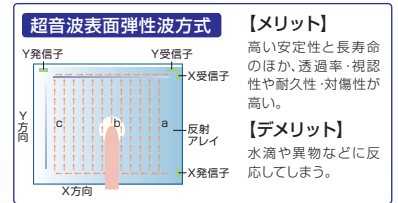

3年保証

オープン価格

抵抗膜方式タッチパネルを採用

タッチすることによる電位の変動を検出する5線式抵抗膜方式タッチパネルを採用しております。高いコストパフォーマンスや低消費電力、連続的検知が可能など信頼性に優れております。また、指だけでなく手袋やタッチペン等でも操作することができる汎用性の高い方式となります。

ワイドレンジチルトスタンド搭載

超音波表面弾性波方式タッチパネルを採用

SAW (Surface Acoustic Wave) 方式とも呼ばれており、光透過率、耐久性に優れていることから主に公共用などに使われています。超音波表面弾性波方式はガラス表面にある発信子から超音波を伝播させ、タッチしたことによる超音波信号の減衰を受信子で検知することにより、タッチポイントを検出します。

ワイドレンジチルトスタンド搭載

投影型静電容量方式タッチパネルを採用

軽く触れるだけで直観的な操作ができる使いやすいさや、複数の指で画像の拡大や移動などの操作ができることが投影型静電容量方式 (Projected Capacitive) の特徴です。透明電極のパターン層の上にガラスカバーを配置し、指が触れることによる静電容量の変化を検出し、位置を特定しております。

全面フラットのベゼルフリー画面 マルチタッチ機能対応 ワイドレンジチルトスタンド搭載