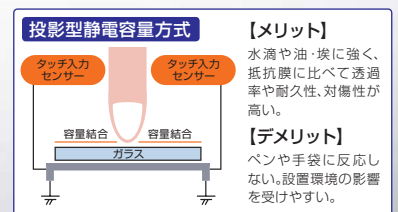

3年保証

オープン価格

抵抗膜方式タッチパネルを採用

タッチすることによる電位の変動を検出する5線式抵抗膜方式タッチパネルを採用しております。高いコストパフォーマンスや低消費電力、連続的検知が可能など信頼性に優れております。また、指だけでなく手袋やタッチペン等でも操作することができる汎用性の高い方式となります。

ワイドレンジチルトスタンド搭載

超音波表面弾性波方式タッチパネルを採用

SAW (Surface Acoustic Wave) 方式とも呼ばれており、光透過率、耐久性に優れていることから主に公共用などに使われています。超音波表面弾性波方式はガラス表面にある発信子から超音波を伝播させ、タッチしたことによる超音波信号の減衰を受信子で検知することにより、タッチポイントを検出します。

ワイドレンジチルトスタンド搭載

投影型静電容量方式タッチパネルを採用

軽く触れるだけで直観的な操作ができる使いやすいさや、複数の指で画像の拡大や移動などの操作ができることが投影型静電容量方式 (Projected Capacitive) の特徴です。透明電極のパターン層の上にガラスカバーを配置し、指が触れることによる静電容量の変化を検出し、位置を特定しております。

全面フラットのベゼルフリー画面 マルチタッチ機能対応 ワイドレンジチルトスタンド搭載