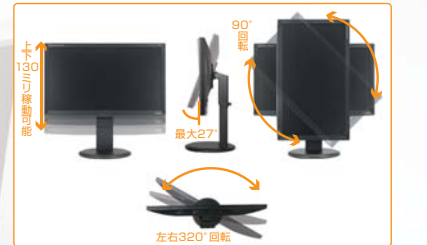

パーフェクトスタンド