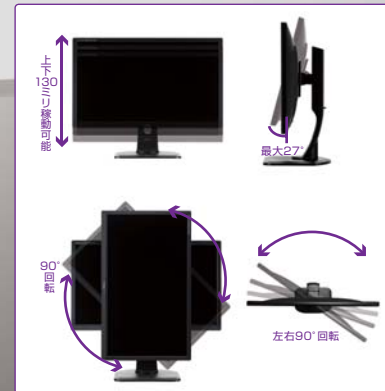

オープン価格

AMVA+ パネルによる 美しい黒と高い色再現性

AMVA+方式パネル採用により、表示色16,777,216色24bit Trueカラー、広視野角左右上下178°、高コントラスト5000000:1を実現。より引き締まった純粋な黒を映し出し、色再現性が高く、色ムラのない緻密な締まった画像表現が可能です。

高さや角度が自由自在

「高さ調節」「チルト調節」「縦横90°回転」「画面の向きを動かせるスウィーベル」の4つの特長で、見やすい位置に楽に設定でき、さまざまな場所や用途に使用できます。