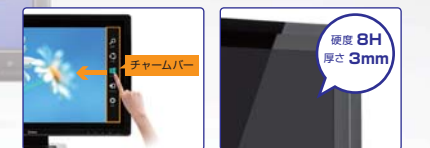

21.5型 Windows 8/8.1 対応 5ポイントタッチ

耐久性にすぐれたガラス保護パネルで表面に傷がつきにくく、透過率に優れ鮮やかな色表現が可能です。パネル表面は表面硬度8H、厚さ3mmの高硬度のガラス保護パネルを採用。また、表示領域に余裕をもたせているので、画面の右端から左に軽くはらうように指を動かしてチャームバーを呼び出す「スワイプ操作」が簡単にできます。