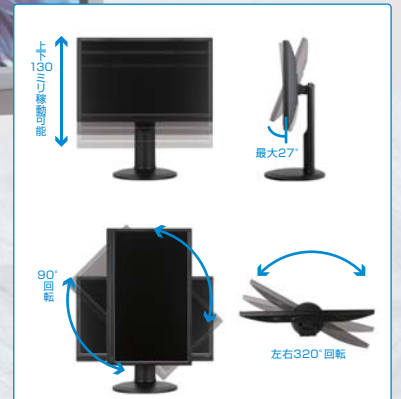

どの角度からみても安定した
色表示が可能

視野角が広く、安定した色表示が可能だから、複数での囲み説明や、会議でのプレゼンテーションでも白浮きが少なく、より特長が発揮されます。

ギラギラしたまぶしさがなく
疲れにくい

パソコン用ディスプレイはテレビとは違い近距離で長時間見続けるものなので、とても重要です。IPS パネルは目に刺さるようなギラギラ感のまぶしさがなく、目の疲れを軽減します。

パーフェクトスタンド (XB2380HS-B2のみ)

「最大130mmの高さ調節」と「最大27°のチルト調節」「縦横90°回転」「320°稼動可能なスワイヤブル」の4つの機能で、見やすい位置に楽に設定でき、さまざまな場所や用途に使えます。

その他の特長

- 便利な3パターンのEcoモードボタン搭載。
- i-StyleColor機能搭載で映像に最適なカラーモードを提供。
- アスペクト比固定拡大モード。
- オーバードライブ回路機能搭載。
- ACR機能で、5,000,000:1のハイコントラストを実現。