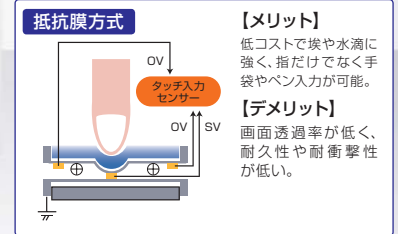

ワイドレンジチルトスタンド搭載

超音波表面弾性波方式タッチパネルを採用

SAW (Surface Acoustic Wave) 方式とも呼ばれており、光透過率、耐久性に優れていることから主に公共用などに使われています。超音波表面弾性波方式はガラス表面にある発信子から超音波を伝播させ、タッチしたことによる超音波信号の減衰を受信子で検知することにより、タッチポイントを検出します。