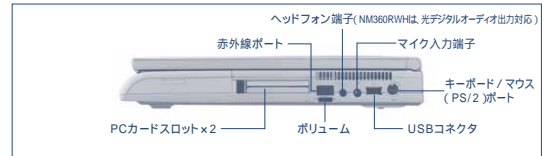

## インターフェイス

前面:A3033H

前面:NM360RWH

背面:A3033H / NM360RWH

右側面:A3033H / NM360RWH

左側面:A3033H / NM360RWH

**安全に関するご注意** 正しく安全にお使いいただくため、ご使用前に必ず「取扱説明書」をよくお読みください。水、熱、湿気、落し、ほこり等の多い場所に設置しないでください。火災、故障の原因となることがあります。

**安全点検のお願い!** ご使用の際このようなことはありませんか  
コードがゆるみ、電気が入ったり落ちたりする。 本体ケースが異常に熱い。 臭い、けいがい音がする。 使用中に異常な音や振動などがある。 その他の異常がある。