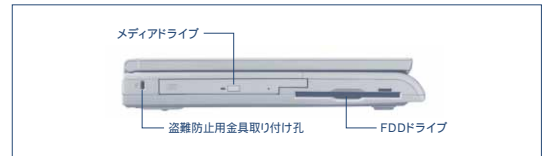

## インターフェイス

前面:A3033H

前面:NM360RWH

背面:A3033H / NM360RWH

右側面:A3033H / NM360RWH

左側面:A3033H / NM360RWH

**安全に関するご注意** 正しく安全にお使いいただくため、ご使用前に必ず「取扱説明書」をよくお読みください。水、熱、湿気、落し、ほこり等の多い場所に設置しないでください。火災、故障の原因となることがあります。

**安全点検のお願い!** ご使用の際このようなことはありませんか  
コードがゆるみ、電気が入ったり落ちたりする。 本体ケースが異常に熱い。 臭い、けいがい音がする。 使用中に異常な音や振動などがある。 その他の異常がある。