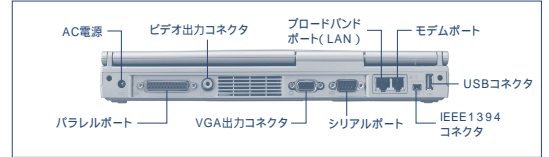

## インターフェイス

前面:A3033H

前面:NM360RWH

背面:A3033H / NM360RWH

右側面:A3033H / NM360RWH

左側面:A3033H / NM360RWH

**安全に関するご注意** 正しく安全にお使いいただくため、ご使用前に必ず「取扱説明書」をよくお読みください。水、熱、湿気、落し、ほこり等の多い場所に設置しないでください。火災、故障の原因となることがあります。

**安全点検のお願い!** ご使用の際このようなことはありませんか  
コードがゆるみ、電気が入ったり落ちたりする。 本体ケースが異常に熱い。 臭い、けいがい音がする。 使用中に異常な音や振動などがある。 その他の異常がある。