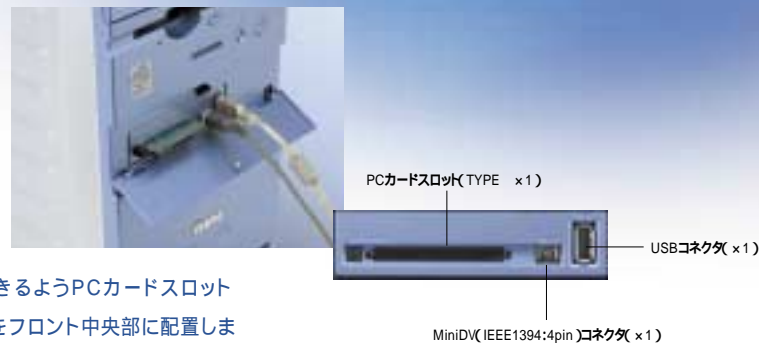

より個性を主張する イーヤマオリジナルデザイン

シルバーとメタリックブルーの洗練された新デザイン。アタッシュケースを
思わせるサイドカバーは、ドライバーなしで着脱ができ、
メンテナンスも拡張も簡単。さらにデザイン
性を重視しドライブカバーがトレイ
に連動して開閉する機構を
採用。ホームユースでも
オフィスユースでも
あらゆるスペース
にマッチします。

ブロードバンド時代に 即応できるLAN機能を搭載

オフィスでのネットワーク接続はもちろん、家庭でプリンタや
周辺機器の共有といった、ホームネットワークの構築が可能
なLAN機能を備えています。また、CATVやADSLモ
デムにハードウェアの追加をしなくても接続でき、手軽に
ブロードバンド時代の理想的環境を実現できます。

(EC766DRWシリーズのみ)

使いやすさを追求した フロントアクセスポート

たとえば、デジカメで撮った画像やビデオ画像の
編集や加工、そしてインターネットでのビデオメ
ールの発信。クリエイティブなユーザーほど、パ
ソコンにいろいろなものをつなぎたくります。

イーヤマでは、デジタル機器をより簡単に接続できるようPCカードスロット
(TYPE x1)、IEEE1394、USBの各コネクタをフロント中央部に配置しま
した。(EC766DRWシリーズのみ)