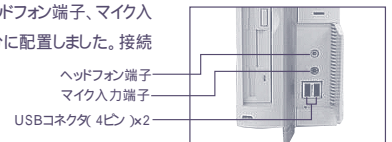

② フロントアクセスポートでの接続環境を実現

USBコネクタx2、ヘッドフォン端子、マイク入力端子をフロント部分に配置しました。接続が手軽に楽しめます。

③ ブロードバンドポート標準装備(LANインターフェイス)

高速・大容量データの送受信を実現するADSL・CATV・FTTH(光ファイバー)。今までより高速なインターネットへ接続するためのブロードバンドポート(LAN)を標準装備。