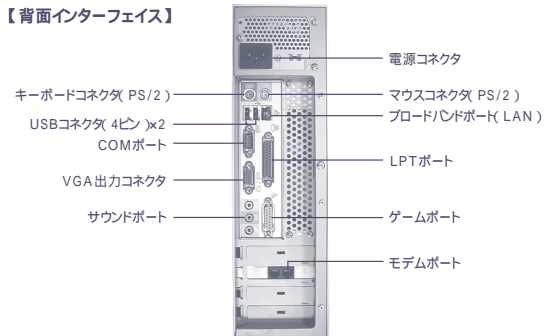

【背面インターフェイス】

④ DVD-ROM・CD-R/RWコンビネーションドライブ搭載

標準でDVD-ROM・CD-R/RWコンビネーションドライブを搭載だから、DVD鑑賞やオリジナルCD制作を楽しめます。もちろん、DVD再生ソフトや書込ソフトもバンドルしています。(FC1GCB7、FC1GCB38の場合)

安全に関するご注意

正しく安全にお使いいただくため、ご使用前に必ず「取扱説明書」をよくお読みください。水、熱、湿気、湯気、ほこり等の多い場所に設置しないでください。火災、故障の原因となることがあります。

安全点検のお願い!

ご使用の際このようなことはありませんが、コードを動かすと、電気が入ったり切れたりする。本体ケースが異常に熱い。焦げくさい臭いがする。使用中に異常な音や振動などがある。その他の異常がある。

【お願い】故障や事故防止のため、コンセントからプラグをはずし、必ず販売店にご連絡ください。点検、修理に要する費用などは販売店にご相談ください。

株式会社 イーヤマ販売

東京本店 〒103 0028 東京都中央区八重洲1-4-21 TEL:03-3231-840(代表)

フリーダイヤル **0120-148-633**(携帯電話、PHS可)
TEL受付時間 平日 9:00~20:00 土日 9:00~17:00
(弊社休業日 01/14-15・16 12/31 1/1-2・3・4 を除く)
※土曜日も日曜日も、届いた時にはお電話ください。すぐつながり、わかりやすくご説明します。

お問い合わせは、コジマ各店へ