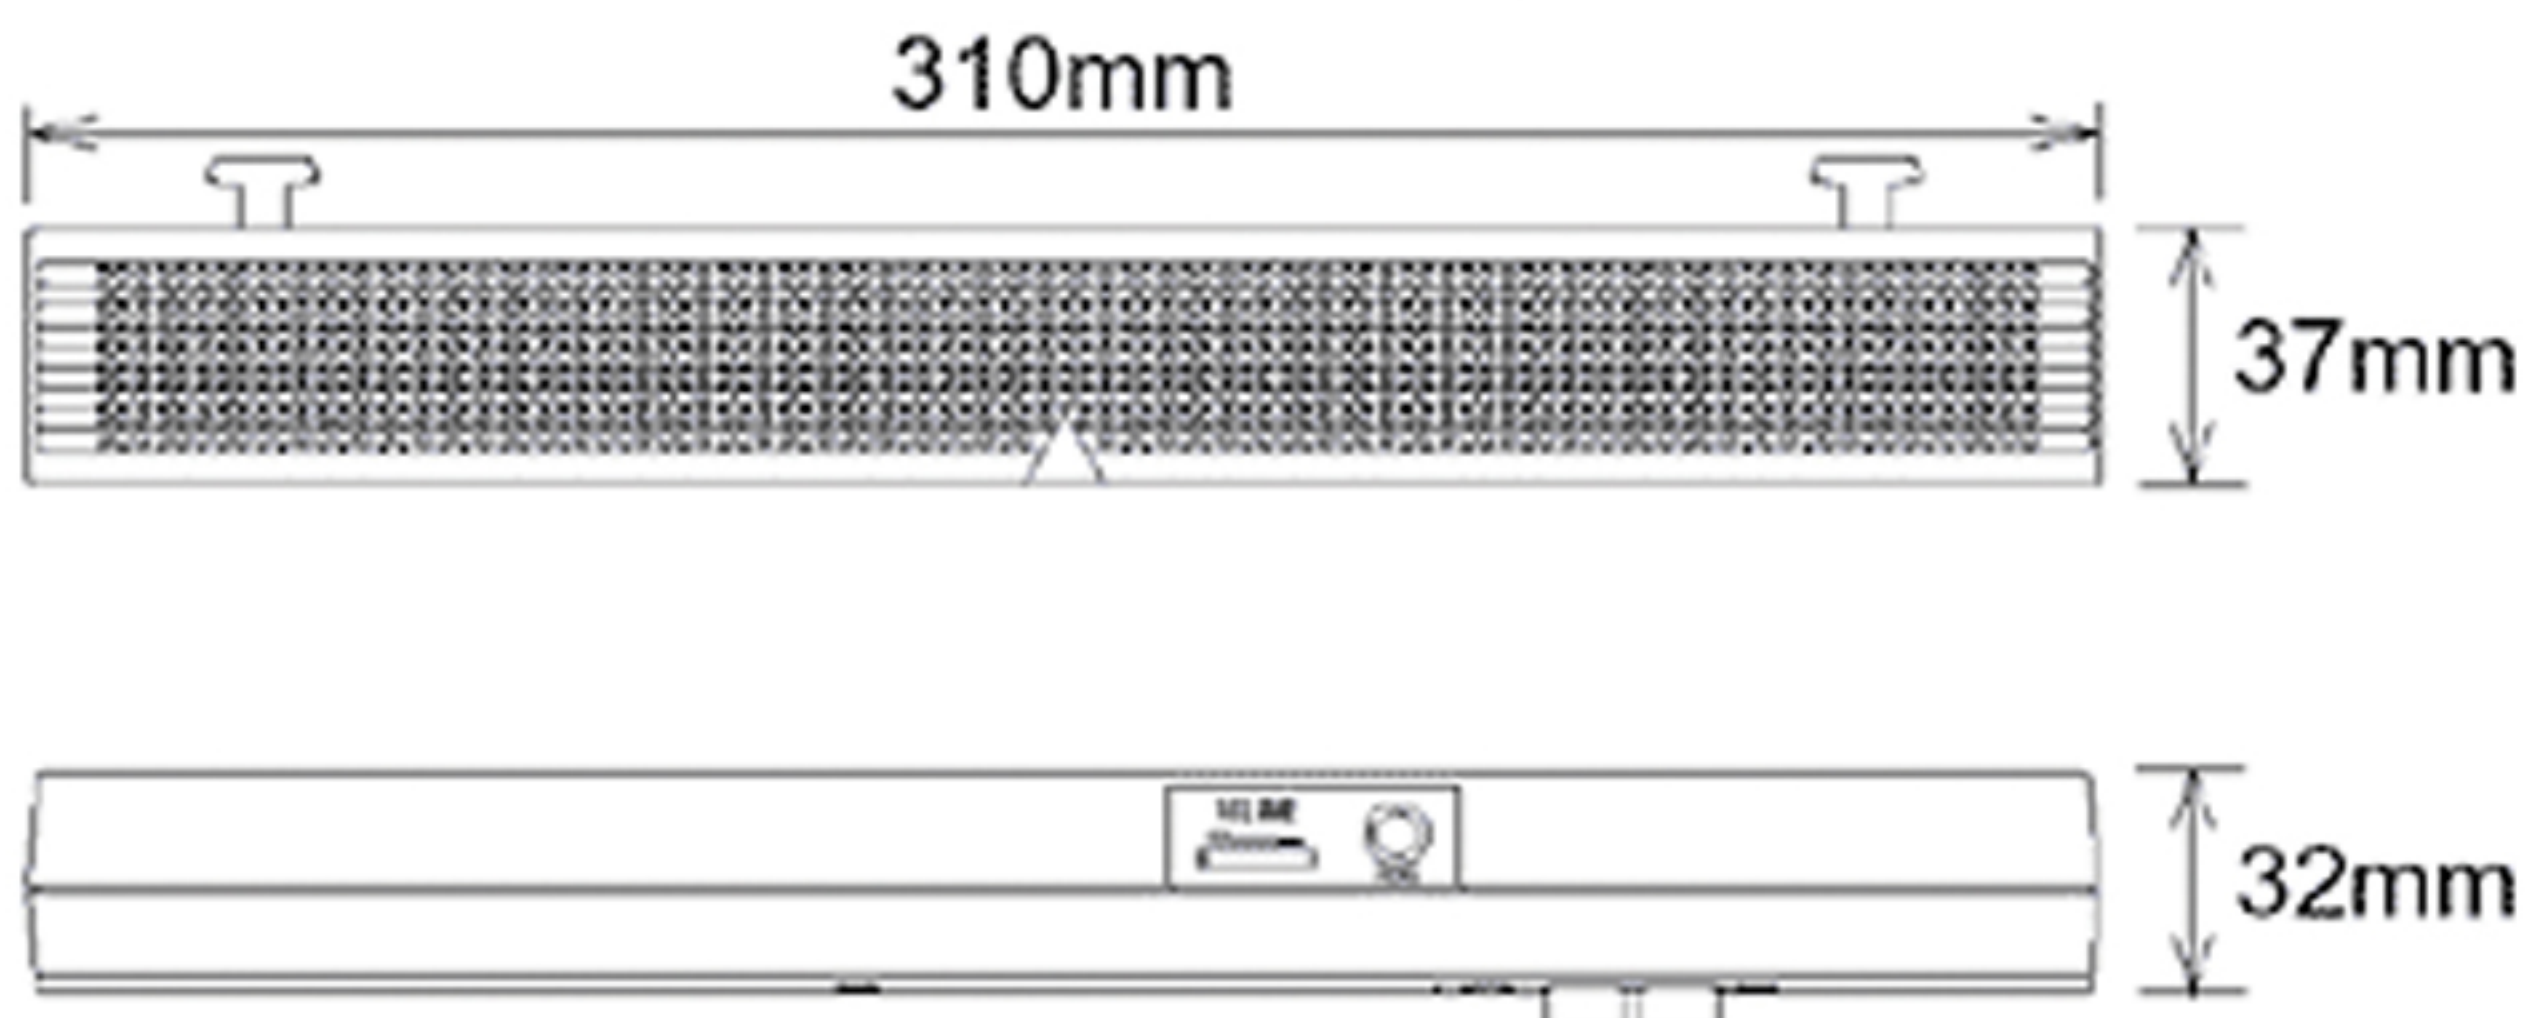

Speaker-Box

メーカー希望小売価格(税別)：オープン価格

液晶オプション用のスピーカーになります。
下付け、左右付けとそれぞれ選べて音の幅が広がります。

TFTモニタの下、もしくはサイドに取り付け可能なオプションスピーカー。
※写真のモニタはAS4637UT BKです。

モデル名	OSP1-2/OSP1-2B*1/OSP2-2/OSP2-2B*1
スピーカー	2W × 2(ステレオ)
入力音声信号	0.7Vrms(最大)
ヘッドホン端子	φ3.5mmミニジャック(ステレオ)
音声入力端子	φ3.5mmミニジャック(ステレオ) RCAピンジャック × 2
消費電力(標準)	5W(DC5V,1A)
外形寸法	310 × 37 × 32 mm
重量	OSP1-2/OSP1-2B : 154g OSP2-2/OSP2-2B : 130g × 2
環境条件	動作時の温度 : 5~35°C 保管時の温度 : -20~60°C 湿度(-20~50°C未満時) : 20~85%(結露無きこと) 湿度(50~60°C時) : 20~55%(結露無きこと)
標準付属品	固定用金具*2(OSP1-2/OSP1-2B:2個、OSP2-2/OSP2-2B:4個) コンピュータ用オーディオケーブル ビデオ用オーディオケーブル 取扱説明書/保証書
適合規格	CE,TUV-GS,FCC-B,UL/C-UL

*1 黒色キャビネット用です。

*2 AS4637UTまたはAS4637UT BKに取り付ける場合は、この専用金具に付け替えてください。

各部のなまえ

【前面】

【側面】

【後面】

* OSP1-2/OSP1-2Bの場合、
⑦、⑧の位置はこちら側になります。

サイズ

- 1) 固定用金具
- 2) スピーカー
(OSP1-2/OSP1-2B:左右2個、OSP2-2/OSP2-2B:中央1個)
- 3) 音声調節ボリューム (VOLUME)
- 4) ヘッドホン端子 (PHONE)
*ヘッドホンを接続しているときは、スピーカーからは音声が出力されません。
- 5) コンピュータ用音声入力端子 (AUDIO IN)
- 6) ビデオ用音声入力端子 (AUDIO L/R)
AS4332/PLH430/
AS4637/AU5131
シリーズに接続時のみ使用可能
- 7) 電源ケーブル
モニタに接続するとモニタから電源が供給されます。モニタの電源をON/OFFすると、スピーカーの電源も同時にON/OFFになります。
- 8) 中継ケーブル (OSP2-2/OSP2-2Bのみ)