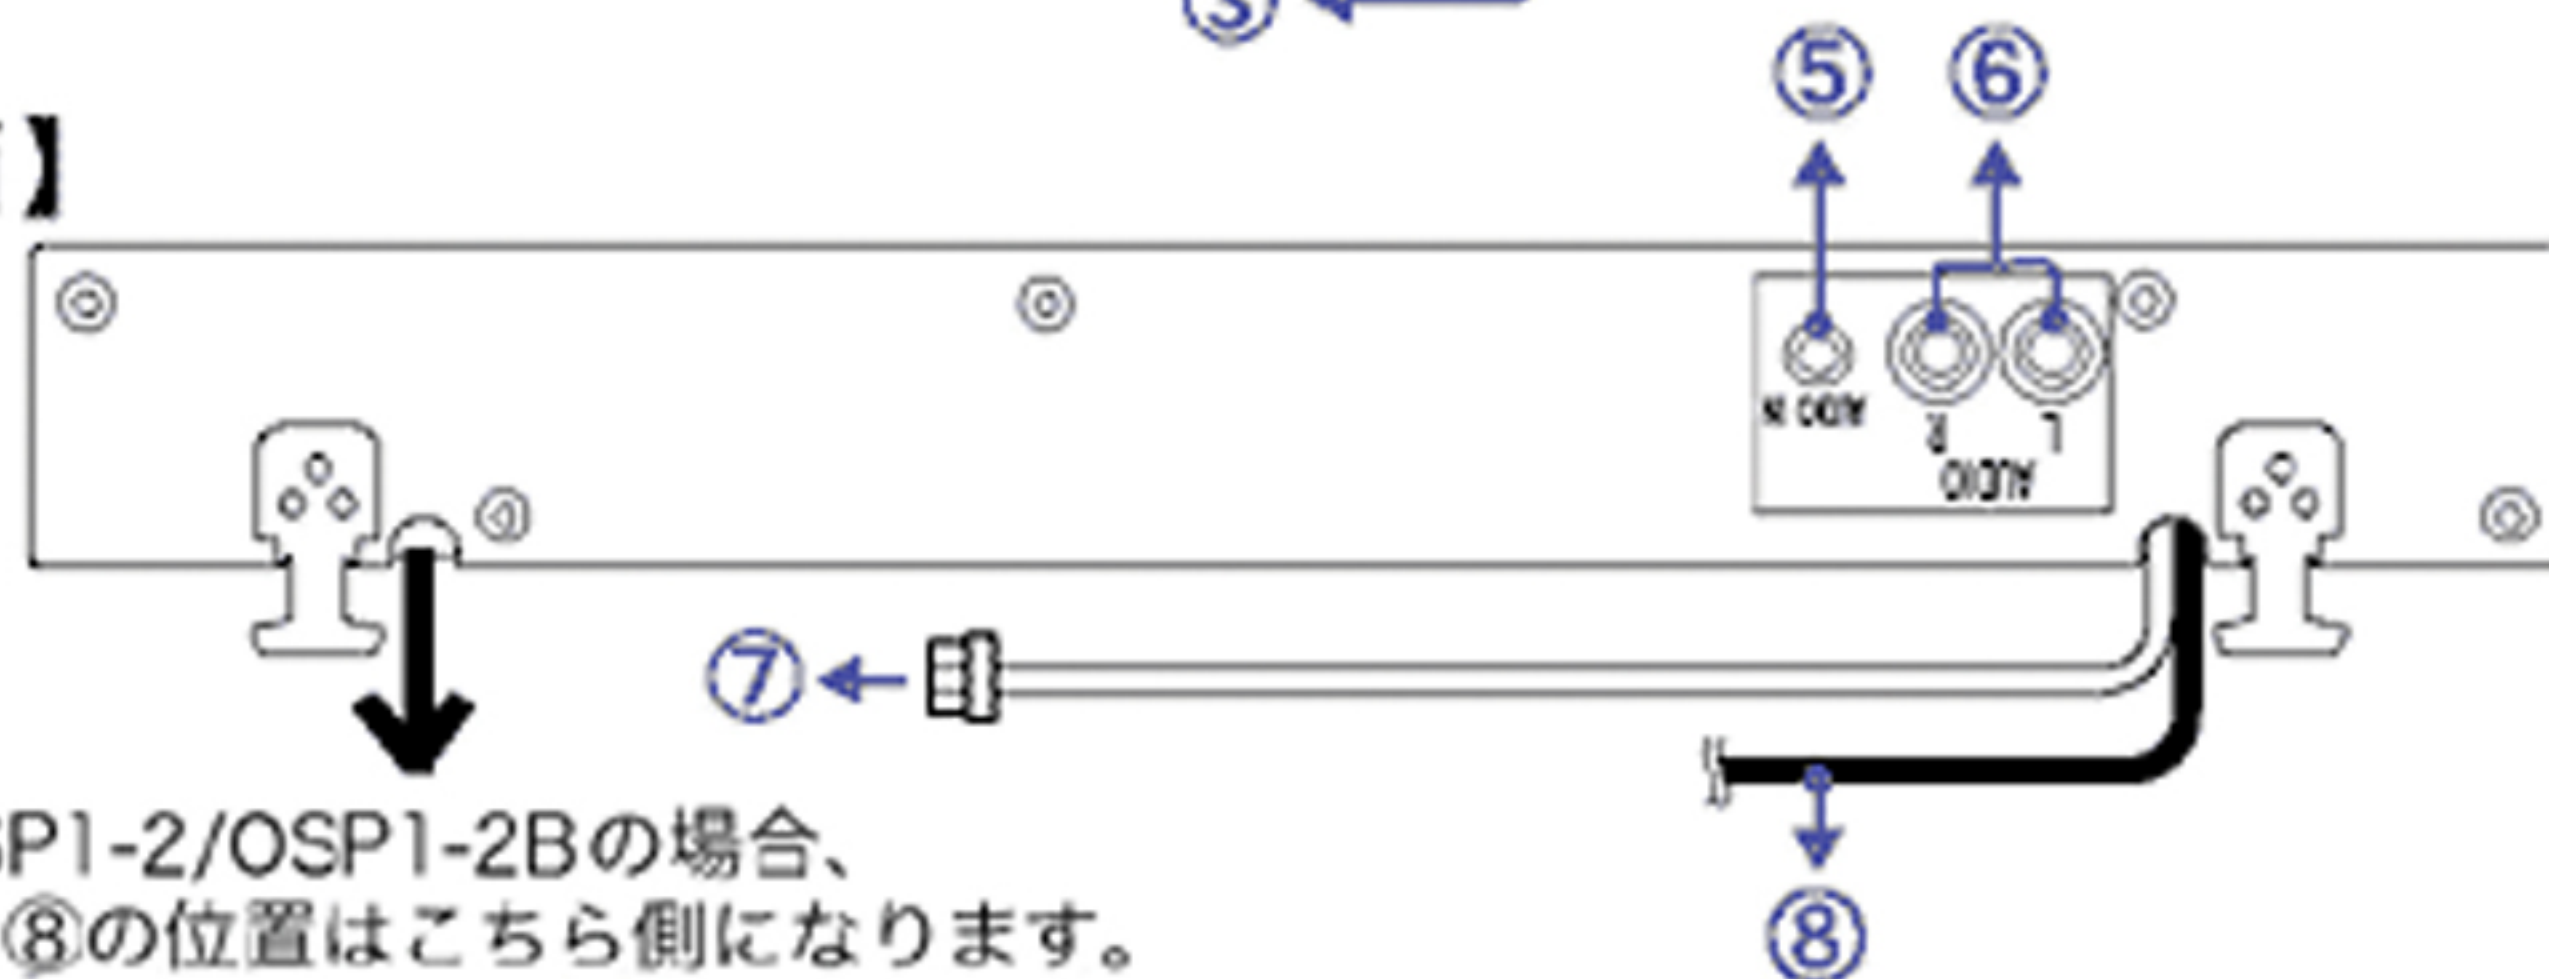

Speaker-Box

メーカー希望小売価格(税別)：オープン価格

液晶オプション用のスピーカーになります。
下付け、左右付けとそれぞれ選べて音の幅が広がります。

TFTモニタの下、もしくはサイドに取り付け可能なオプションスピーカー。
※写真のモニタはAS4637UT BKです。

モデル名	OSP1-2/OSP1-2B*1/OSP2-2/OSP2-2B*1
スピーカー	2W × 2(ステレオ)
入力音声信号	0.7Vrms(最大)
ヘッドホン端子	φ3.5mmミニジャック(ステレオ)
音声入力端子	φ3.5mmミニジャック(ステレオ) RCAピンジャック × 2
消費電力(標準)	5W(DC5V,1A)
外形寸法	310 × 37 × 32 mm
重量	OSP1-2/OSP1-2B : 154g OSP2-2/OSP2-2B : 130g × 2
環境条件	動作時の温度 : 5~35°C 保管時の温度 : -20~60°C 湿度(-20~50°C未満時) : 20~85%(結露無きこと) 湿度(50~60°C時) : 20~55%(結露無きこと)
標準付属品	固定用金具*2(OSP1-2/OSP1-2B:2個、OSP2-2/OSP2-2B:4個) コンピュータ用オーディオケーブル ビデオ用オーディオケーブル 取扱説明書/保証書
適合規格	CE,TUV-GS,FCC-B,UL/C-UL

*1 黒色キャビネット用です。

*2 AS4637UTまたはAS4637UT BKに取り付ける場合は、この専用金具に付け替えてください。

各部のなまえ

【前面】

【側面】

【後面】

* OSP1-2/OSP1-2Bの場合、
⑦、⑧の位置はこちら側になります。

サイズ

- 1) 固定用金具
- 2) スピーカー
(OSP1-2/OSP1-2B:左右2個、OSP2-2/OSP2-2B:中央1個)
- 3) 音声調節ボリューム (VOLUME)
- 4) ヘッドホン端子 (PHONE)
*ヘッドホンを接続しているときは、スピーカーからは音声が出力されません。
- 5) コンピュータ用音声入力端子 (AUDIO IN)
- 6) ビデオ用音声入力端子 (AUDIO L/R)
AS4332/PLH430/
AS4637/AU5131
シリーズに接続時のみ使用可能
- 7) 電源ケーブル
モニタに接続するとモニタから電源が供給されます。モニタの電源をON/OFFすると、スピーカーの電源も同時にON/OFFになります。
- 8) 中継ケーブル (OSP2-2/OSP2-2Bのみ)