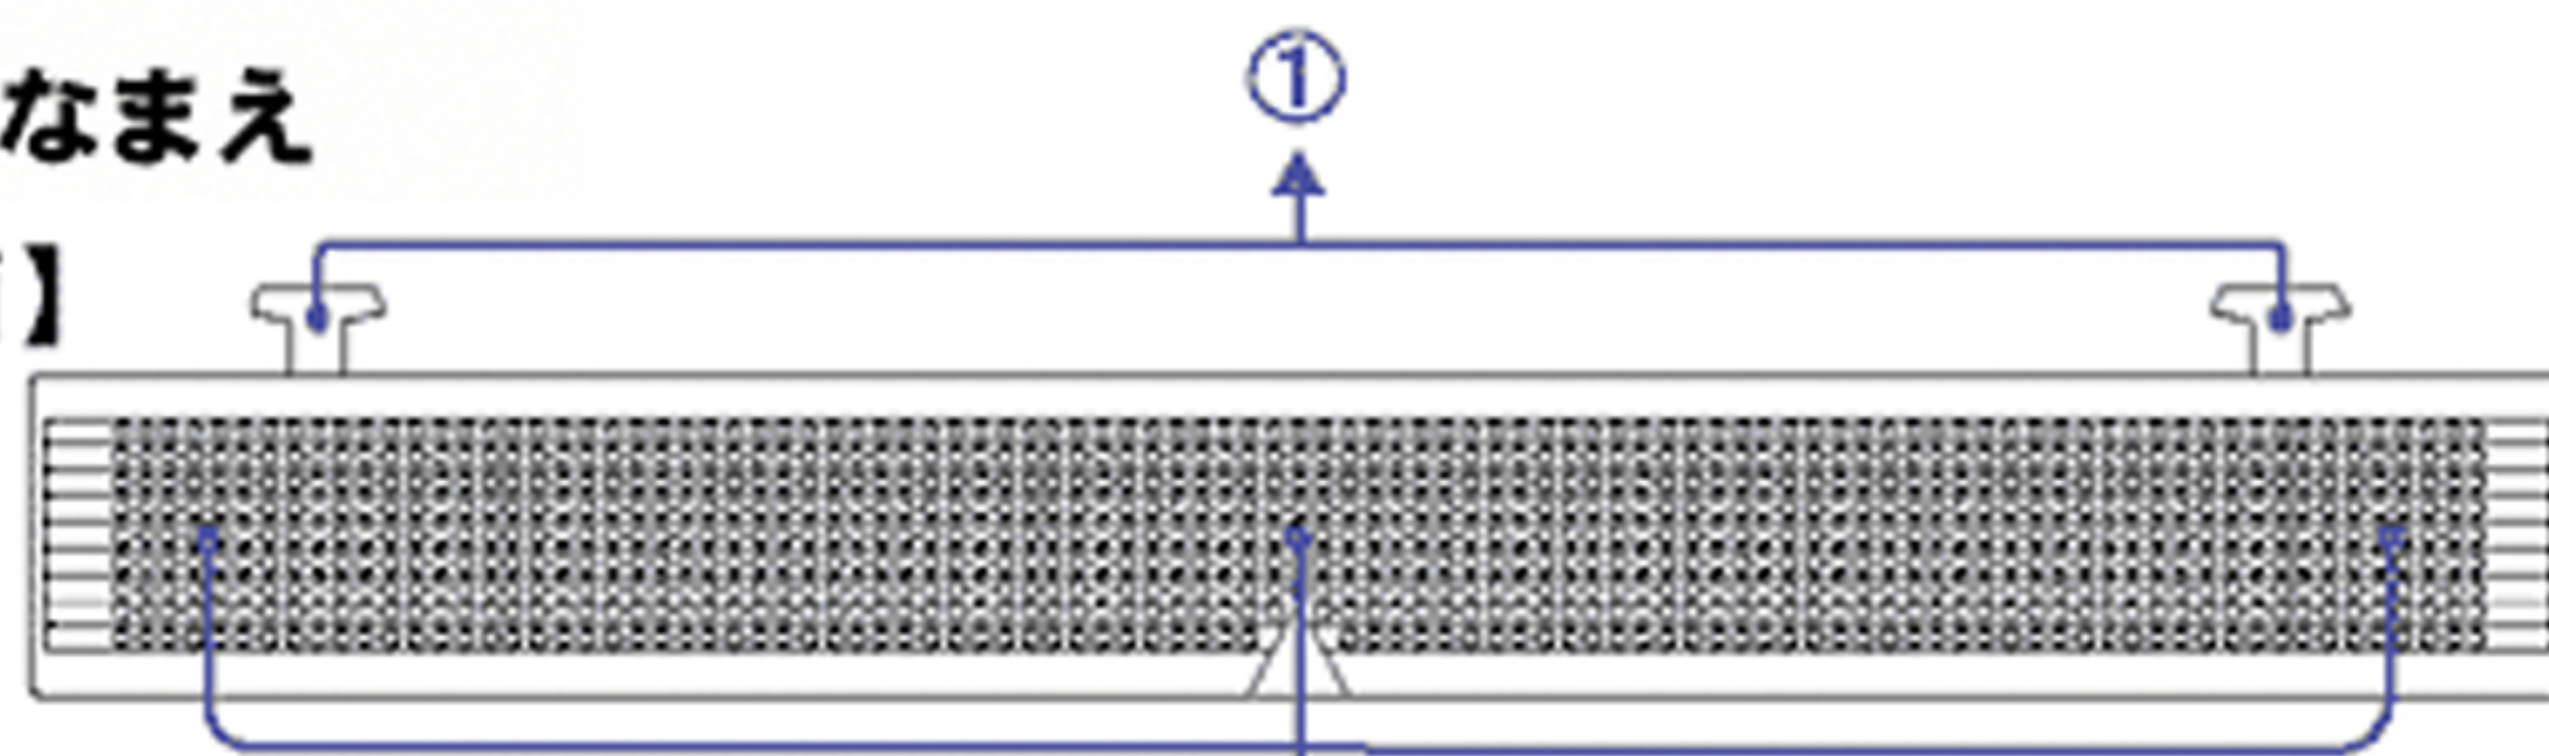

Speaker-Box

メーカー希望小売価格(税別)：オープン価格

液晶オプション用のスピーカーになります。
下付け、左右付けとそれぞれ選べて音の幅が広がります。

TFTモニタの下、もしくはサイドに取り付け可能なオプションスピーカー。
※写真のモニタはAS4637UT BKです。

モデル名	OSP1-2/OSP1-2B*1/OSP2-2/OSP2-2B*1
スピーカー	2W × 2(ステレオ)
入力音声信号	0.7Vrms(最大)
ヘッドホン端子	φ3.5mmミニジャック(ステレオ)
音声入力端子	φ3.5mmミニジャック(ステレオ) RCAピンジャック × 2
消費電力(標準)	5W(DC5V,1A)
外形寸法	310 × 37 × 32 mm
重量	OSP1-2/OSP1-2B : 154g OSP2-2/OSP2-2B : 130g × 2
環境条件	動作時の温度 : 5~35°C 保管時の温度 : -20~60°C 湿度(-20~50°C未満時) : 20~85%(結露無きこと) 湿度(50~60°C時) : 20~55%(結露無きこと)
標準付属品	固定用金具*2(OSP1-2/OSP1-2B:2個、OSP2-2/OSP2-2B:4個) コンピュータ用オーディオケーブル ビデオ用オーディオケーブル 取扱説明書/保証書
適合規格	CE,TUV-GS,FCC-B,UL/C-UL

*1 黒色キャビネット用です。

*2 AS4637UTまたはAS4637UT BKに取り付ける場合は、この専用金具に付け替えてください。

各部のなまえ

【前面】

【側面】

【後面】

* OSP1-2/OSP1-2Bの場合、
⑦、⑧の位置はこちら側になります。

サイズ

- 1) 固定用金具
- 2) スピーカー
(OSP1-2/OSP1-2B:左右2個、OSP2-2/OSP2-2B:中央1個)
- 3) 音声調節ボリューム (VOLUME)
- 4) ヘッドホン端子 (PHONE)
*ヘッドホンを接続しているときは、スピーカーからは音声が出力されません。
- 5) コンピュータ用音声入力端子 (AUDIO IN)
- 6) ビデオ用音声入力端子 (AUDIO L/R)
AS4332/PLH430/
AS4637/AU5131
シリーズに接続時のみ使用可能
- 7) 電源ケーブル
モニタに接続するとモニタから電源が供給されます。モニタの電源をON/OFFすると、スピーカーの電源も同時にON/OFFになります。
- 8) 中継ケーブル (OSP2-2/OSP2-2Bのみ)