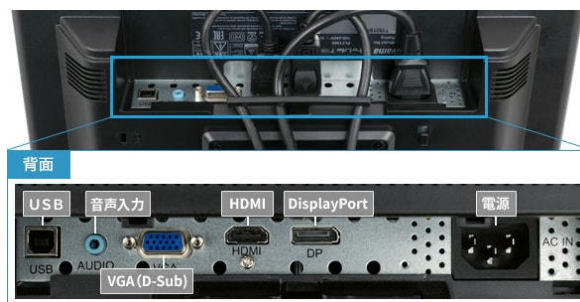

静電容量の変化を検知し、位置を特定する投影型静電容量方式のタッチパネルにより、タブレットやスマートフォンのように複数の指で画像の拡大や移動などが可能な「10 ポイントマルチタッチ機能」を搭載しており、軽く触れるだけで直感的な操作ができます。

■ 3 系統の映像入力対応とタッチパネルとの通信方式に USB を採用し、各ケーブルを全て同梱

近年、パソコンへの搭載率が高まっている DisplayPort、HDMI に加え、D-Sub の 3 系統の映像入力に対応するとともに、タッチパネルの通信方式に USB を採用しました。接続に必要な DisplayPort ケーブル、HDMI ケーブル、D-Sub ケーブル、USB ケーブルを同梱しているため、別途購入する必要が無く、さまざまなパソコンと手軽に接続し設置できます。

■ ワイドレンジチルトスタンド採用

設置環境に合わせて角度調整ができる「ワイドレンジチルト機能」(-5~90°可変) と重厚で高い強度を持つ、ワイドレンジチルトスタンドを採用しており、さまざまな設置場所・角度での安定した使用感を実現します。

※画像は「ProLite T1731SAW-5」です。

■ フロントベゼル正面は国際的な防塵・防滴規格“IP54”に適合

ディスプレイ本体のフロントベゼル正面は、国際的な防塵・防滴規格“IP54”に適合しており、ほこりや水滴から本体を保護します。