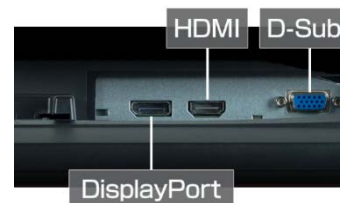

■ メリハリのある色表示 コントラスト比 80,000,000:1

色表示の明暗の差を示すコントラスト比は、ACR 機能により 80,000,000:1 をサポートします。深みのある黒の色表示に、メリハリのある明暗を可能にします。

■ 最大解像度 1920x1080 をサポート 非光沢液晶パネル

画面の最大解像度は 1920x1080 ピクセルのフルハイビジョン表示に対応し、映り込みの少ない非光沢液晶パネルを採用しています。横軸幅を多く必要とする表計算や文章作成をはじめ、複数のブラウザを同時に表示させる環境に最適なワイドディスプレイです。

■ DisplayPort 端子を含むデジタル 2 系統、アナログ 1 系統の 3 系統入力に対応

デジタル入力は DisplayPort 端子と HDMI 端子、アナログ入力は D-SUB 端子を背面に搭載しています。今後パソコンに標準搭載が見込まれる DisplayPort 端子に対応することで、さまざまな接続環境をサポートします。

■ 入力ケーブルをすべて同梱

接続に必要な DisplayPort ケーブル(1.8m)、HDMI ケーブル(1.5m)、D-Sub ケーブル(1.5m)は、すべて製品に同梱しておりますので、別途ご用意いただく必要がございません。