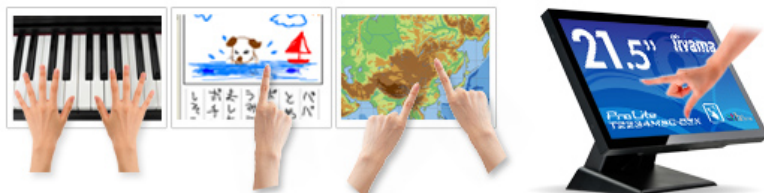

■製品特長

■投影型静電容量結合方式 10 ポイントタッチパネルを採用

Windows システムをサポート、最大 10 点のタッチ同時に認識します。

■フロント部分は業務用途にうれしい設計

-高い堅牢性

表面硬度 6H の保護ガラスを実装、液晶パネルの傷つきを防ぎます。

-高い操作性

モニタの四隅部分は段差のないベゼルフリー設計、タッチ操作を容易にします。

-高い信頼性

フロントベゼル正面は IP65 規格に適合、ホコリや水の噴霧など異物の混入を防ぐことができます。

※IP65規格：International Protectionの略で、電気製品の筐体が、異物の侵入を防ぐ等級を表す