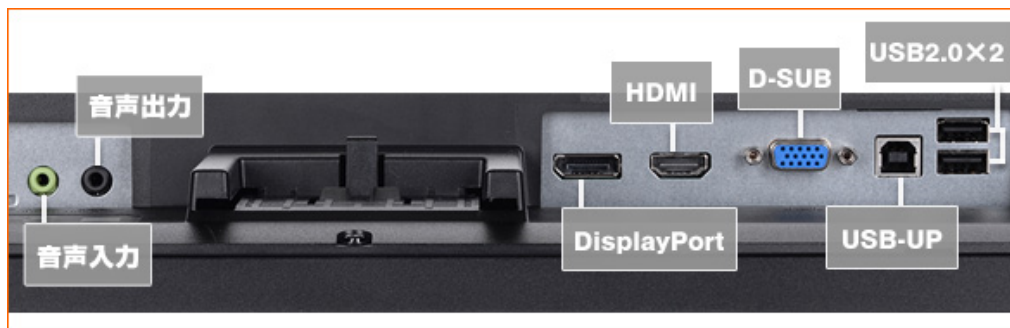

■ 上左右に段差のないフラットなウルトラスリムパネルを採用 マルチモニターにおすすめ

上左右に段差のないフラットなウルトラスリムライン画面に加え、ベゼルと非表示部分がわずか 6.3mm の狭額縁パネルを採用しております。

2 台や 3 台ならべて使うマルチモニターとして使っても、コンパクトですっきりとした印象なうえ、水平方向に凹凸がなく切れ目が気になりにくいので、デュアルやトリプルディスプレイとして特におすすめです。

■ 2 ポートのサイド USB ハブ搭載

背面に 2 ポートの USB ハブ搭載。周辺機器の接続に便利に活用可能です。

■ DisplayPort 入力対応

DisplayPort × 1、HDMI × 1、D-SUB × 1 の 3 系統入力、USB2.0 ハブ × 2、ヘッドフォン端子 × 1 を装備により さまざまな使用環境に適しております。

DP/HDMI/D-SUB ケーブルを標準同梱！

■ パーフェクトスタンド(XUB2492HSU-B1 のみ)