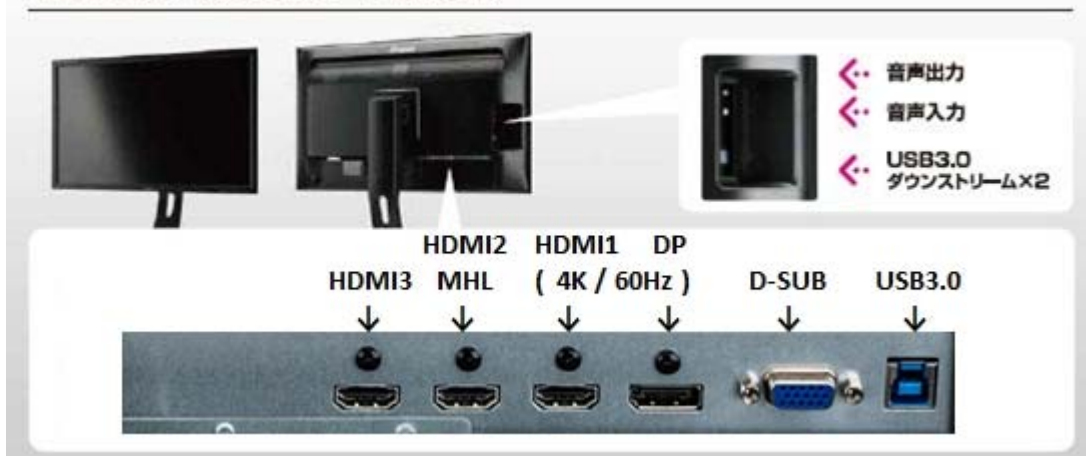

画面内に小画面を表示する Picture In Picture 機能のほかに、画面を 2 分割して別々の入力信号を同時に表示することが出来る Picture By Picture 機能を搭載しております。多彩な接続や設定ができますので様々な使い方ができます。

■ ゲームの種類に合わせて より鮮明に

iiyama オリジナルの i-Style Color 機能で、動画やゲームなど、表示するモードによって最適な画質を簡単に選択できます。

■ 5 入力対応 豊富な入力端子で使い方がいい

豊富な入力端子を装備

4K/60Hz 対応の DisplayPort × 1、HDMI × 1 のほか HDMI/MHL × 1、HDMI × 1、D-SUB × 1 端子を装備しているのでさまざまな使用環境に適しております。

DP ケーブル、miniDP ケーブル、HDMI (Ver2.0 対応) ケーブルを標準添付！

- 疲労や不調の原因となる 刺さるような青色光源を低減！
Blue Light Reducer 機能搭載