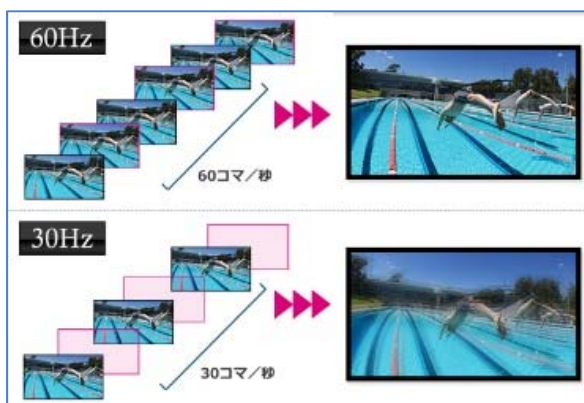

●1ms の高速応答速度 と 4K 60Hz に対応！

4K テレビ放送に対応する「 HDCP2.2 対応 HDMI2.0 入力端子」を搭載。

高速応答速度 1ms(GtoG)と 4K リフレッシュレート 60Hz 対応により、残像感や画像ブレを大幅に削減されたシャープな映像表現が可能です。ゲームや動画再生にも最適です。

※ 4K(3840×2160)解像度 60Hz 出力は「DisplayPort と HDMI1」のみ対応。