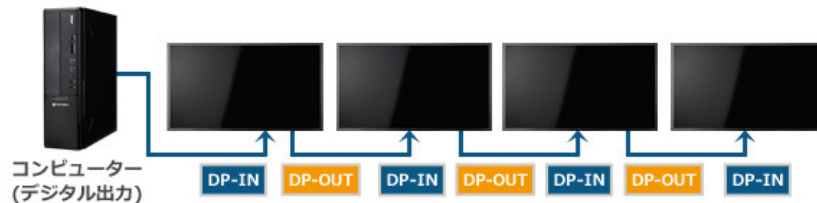

筐体においては、強度や耐久性を重視したメタルフレームを採用。また、スタンドを標準搭載しているので、ミーティングルームや会議室机に直置きが可能となります。別途 壁掛け金具やカートなどのオプションや工事が必要なく 簡単に設置可能となっておりますので、さまざまなビジネスシーンやインフォメーションソリューションに活躍が可能となっております。入力系統は、Display Port 端子×1、HDMI 端子×2、DVI-D 端子、D-SUB 端子の 5 入力に対応しており、DisplayPort ケーブル、Mini DisplayPort ケーブル、デュアルリンク DVI ケーブル、HDMI ケーブルを標準添付しております。筐体カラーは、マーベルブラックの 1 色となります。

## ■ スタンド標準同梱したジャストサイズディスプレイ

小～中会議室位の大きさにはぴったりのサイズでインフォメーションユースに最適な高い視認性を実現。本体にスタンドを標準搭載しているので、ミーティングルームや会議室などの机に直置きが可能。別途で壁掛け金具やカートなどのオプションや工事が不要で簡単に設置が可能です。  
(スタンドは組み立て式となります)

## ■ DP-OUT 端子搭載で 画面複製や拡張表示ができるデジチェーン接続が可能。

DisplayPort 入出力端子を装備。DP 接続によるデジチェーン表示が最大 4 面 (1920x1080 時) 迄可能です。

- 1920x1080(1080p)/1920x1200 → 4 面まで
- 3840x2160(UltraHD) → 60Hz 時 1 面 30Hz 時 2 面