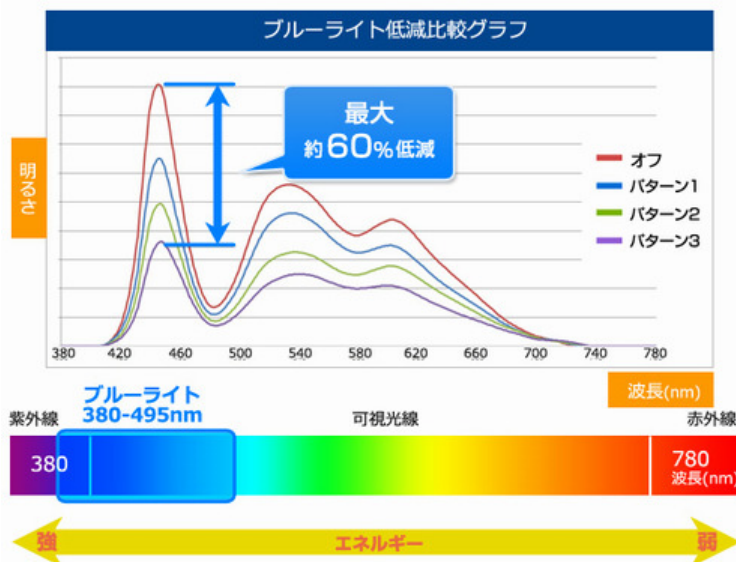

■ 疲労や不調の原因となる 刺さるような青色光源を低減！ Blue Light Reducer 機能搭載

iiyama のブルーライト低減機能により、メガネやフィルターを貼ることなく モニタ自体でブルーライトを低減させることが可能になります。3 パターンでブルーライト低減調整が可能なので、使うシーンやお好みにより「3 パターン」で低減度合いが選べます。文章作成やエクセル編集など事務系作業のときに設定することで、疲労の軽減や仕事の効率化につながります。

iiyama のブルーライト低減機能により、メガネやフィルターを貼ることなく モニタ自体でブルーライトを低減させることが可能になります。3 パターンでブルーライト低減調整が可能なので、使うシーンやお好みにより「3 パターン」で低減度合いが選べます。

文章作成やエクセル

編集など事務系作業のときに設定することで、疲労の軽減や仕事の効率化につながります。

■ 環境に優しく省エネ・節電に配慮 【iiyama Eco Conscious】

～～ 高精細パネルなのに低消費電力 ～～
通常 TN パネルに引けを取らない低消費電力を実現！！

省エネ、節電機能として 3 パターンの「ECO モード」機能ボタン搭載しており、消費電力と CO2 量を削減します。

XU2590HS	消費電力	年間 CO2 排出量
通常モード	26W	22.0kg
エコモード 1	通常より約 15%削減	21.0kg
エコモード 2	通常より約 25%削減	20.7kg
エコモード 3	通常より約 35%削減	20.3kg

- ・PC リサイクルマーク付 / 国際エネルギースタープログラム対応
- ・特定有害物質の使用を規制した「RoHS 6 物質閾値以下(除外項目を除く)」 「J-Moss グリーンマーク」にも適合

■ 応答速度 5ms(G to G)で、残像感の少ない動画を表示

動画再生時の性能を左右する応答速度を 5ms (GtoG)まで改善するオーバードライブ回路を搭載し、動画表示時に残像感が少なく、鮮やかな映像表示でクオリティの高い動画を表示します。