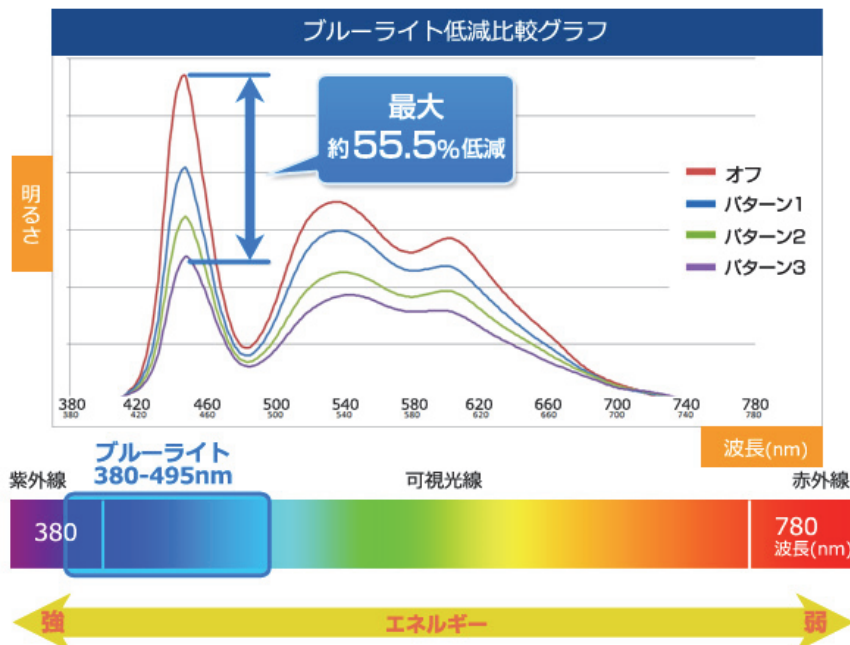

■ 疲労や不調の原因となる 刺さるような青色光源を低減！ Blue Light Reducer 機能搭載

iiyama のブルーライト低減機能により、メガネやフィルターを貼ることなく モニタ自体でブルーライトを低減させることが可能になります。3 パターンでブルーライト低減調整が可能なので、使うシーンやお好みにより「3 パターン」で低減度合いが選べます。文章作成やエクセル編集など事務系作業のときに設定することで、疲労の軽減や仕事の効率化につながります。

■ 環境に優しく省エネ・節電に配慮 【iiyama Eco Conscious】

～～ 高精細パネルなのに低消費電力 ～～
通常の TN パネルに引けを取らない低消費電力を実現！！

省エネ、節電機能として 3 パターンの「ECO モード」機能ボタン搭載しており、消費電力と CO2 量を削減します。

XU(B)2390HS-2	消費電力	年間 CO2 排出量
通常モード	24W	22.0kg
エコモード 1	通常より約 15%削減	21.0kg
エコモード 2	通常より約 25%削減	20.7kg
エコモード 3	通常より約 35%削減	20.3kg

- ・PC リサイクルマーク付 / 国際エネルギースタープログラム対応
- ・特定有害物質の使用を規制した「RoHS 6 物質閾値以下(除外項目を除く)」「J-Moss グリーンマーク」にも適合