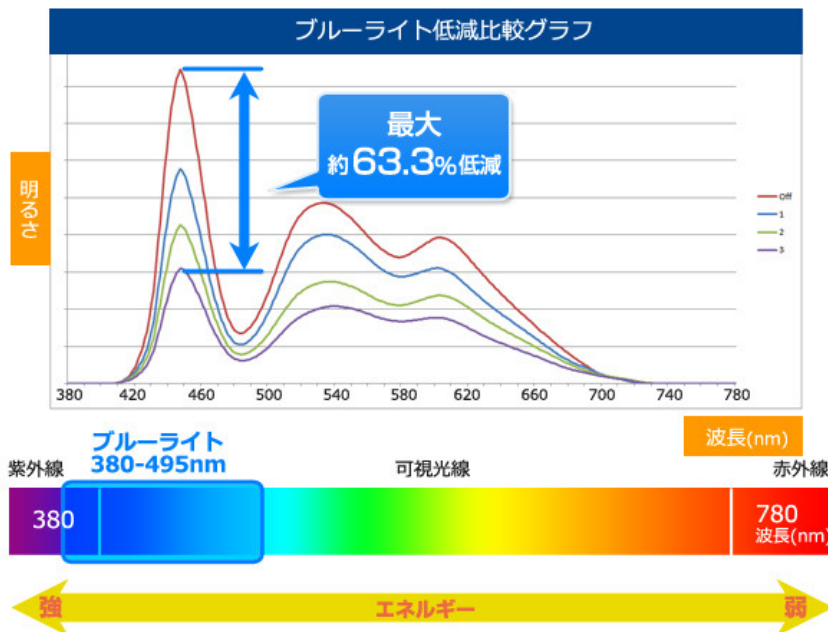

■ 疲労や不調の原因となる 刺さるような青色光源を低減！ Blue Light Reducer 機能搭載

iiyama のブルーライト低減機能により、メガネやフィルターを貼ることなく モニタ本体でブルーライトを低減させることが可能になります。3 パターンでブルーライト低減調整が可能なので、使うシーンやお好みにより「3 パターン」で低減度合いが選べます。文章作成やエクセル編集など事務系作業のときに設定することで、疲労の軽減や仕事の効率化につながります。

■ 環境に優しく省エネ・節電に配慮 【iiyama Eco Conscious】

～～ 高精細パネルなのに低消費電力 ～～
通常の TN パネルに引けを取らない低消費電力を実現！！