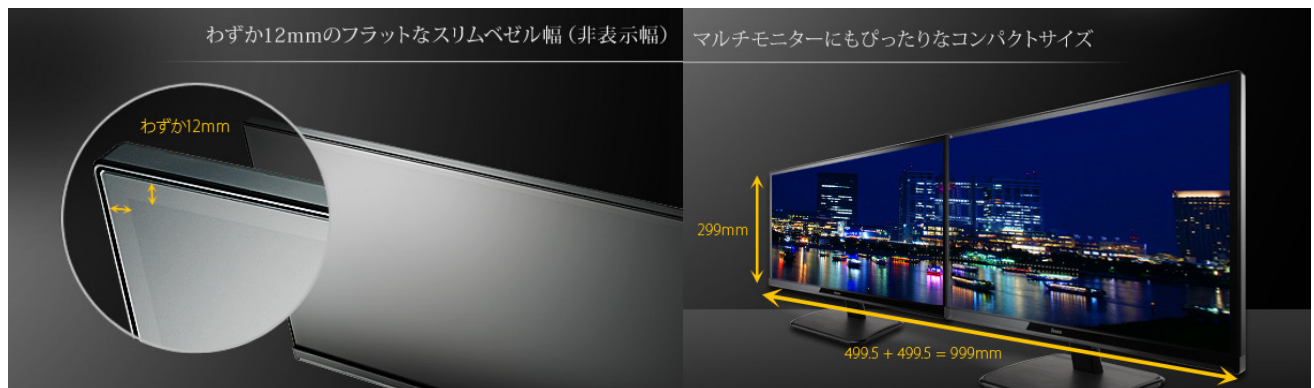

■ 段差のないフラットなウルトラスリムスタイル

【わずか 12 ミリのフラットなスリムベゼル幅】&【マルチモニターにもピッタリなコンパクトサイズ】

上左右に段差のないフラットなウルトラスリムライン画面を採用。また、ベゼルと非表示部分がわずか 12mm のウルトラスリムラインを採用しております。2 台や 3 台ならべて使うマルチモニターでも水平方向に凹凸がないので、コンパクトですっきりとした印象になります。