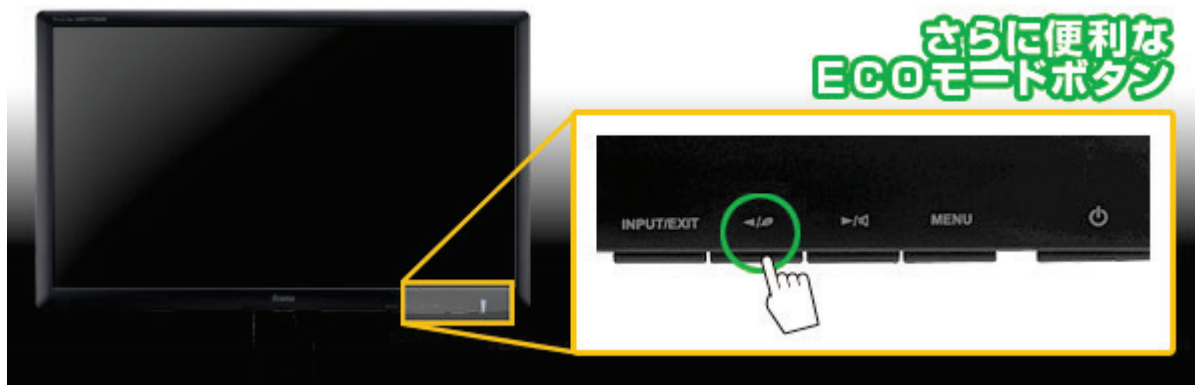

■ 大幅消費電力低減

省エネ、節電機能として 3 パターンの「ECO モード」機能ボタン搭載しており、消費電力と CO2 量を削減します。