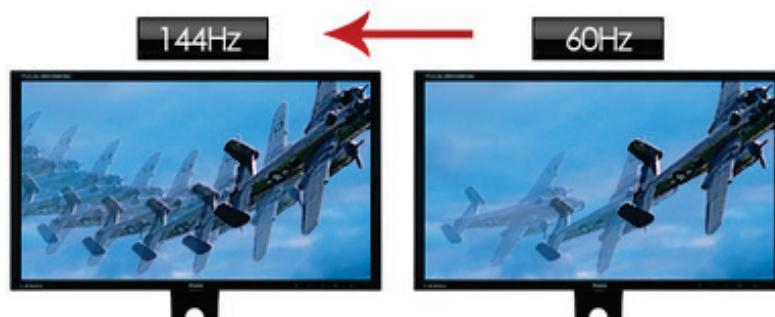

### 24型液晶ディスプレイ「ProLite GB2488HSU」発表

株式会社マウスコンピューター(代表取締役社長:小松 永門、本社東京都)は、144Hz リフレッシュレート入力対応 24型ゲーミング液晶ディスプレイ「ProLite GB2488HSU」を発売いたします。

本製品は144Hzのリフレッシュレート入力と高速応答速度1ms(GtoG)で映像を表示することより、残像感をより低減し、動きの速い描写の映像をなめらかに表現することが可能です。そのほか、フリッカーフリーLED バックライト技術を搭載していることにより、画面のちらつきを抑え、目の負担を軽減させております。高度な操作性を必要とするFPS やアクション系ゲームなどを長時間プレイしても安心な高性能ゲーミングディスプレイとなっております。筐体機能においては、「90° 回転ピボット」、「最大130mmの高さ調節」、「最大27° のチルト調整」、「90° のスウィーベル」が可能なパーフェクトスタンドを搭載しております。また、USBハブを使いやすいサイド側に2ポート搭載しております。省エネ・節電機能として3パターンのEcoモードを搭載しており、通常モードより消費電力を最大50.3%削減し、年間CO2排出量においては最大11.9%も削減可能なモデルとなっております。メニューボタンには操作しやすいタッチセンサーボタンを採用しており、より簡単にメニュー調整を行うことができます。液晶パネルは解像度1920×1080ピクセルのフルハイビジョン表示に対応しております。Adv.コントラスト機能によりコントラスト比を5,000,000:1まで改善可能とし、5段階のオーバードライブ機能搭載により応答速度1ms(GtoG)を実現しました。入力系統は、DisplayPort端子、HDCP機能付DVI-D端子、HDMI端子×2の4入力に対応しており、デュアルリンクDVIケーブルとDisplayPortケーブルを標準添付しております。筐体カラーは、マーベルブラックの1色となります。

### ■ 高速リフレッシュレート 144Hz 対応 + 高速応答速度 1ms でパソコンゲームを最適に！！

144Hz のリフレッシュレート入力が可能になることで、残像感が低減され、動きの速い映像をなめらかに表現することが可能です。(同梱の DP ケーブルと DVI デュアルリンクケーブルにて接続時) また、応答速度を改善する 5 段階のオーバードライブ回路を搭載し、最大 1ms まで応答速度を改善することが可能。動画表示時に残像感が少なく、鮮やかな映像表示でクオリティの高い動画表現が可能です。

### ■ 入力信号から表示のタイムラグを削減するダイレクトドライブモード機能

タイムラグを削減する機能。

入力信号に対する表示遅延を最小限に抑え、クイックレスポンスが求められるゲームのコマンド入力にも、表示遅延を低減します。