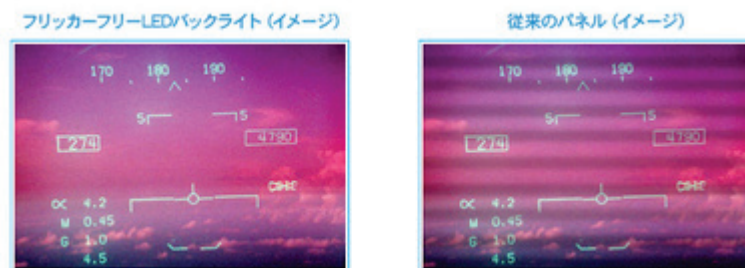

■ ちらつきを低減させるフリッカーフリーLED バックライト技術を搭載

液晶ディスプレイを長時間使い続けることによる頭痛、眼精疲労等が指摘されていますがその中でも液晶ディスプレイの光源であるバックライトのフリッカー(ちらつき)が要因の一つとも言われております。現在、液晶ディスプレイのバックライトの主流が LED となっており、LED の明滅を高速に繰り返す PWM 調光方式が一般的でこの高速に繰り返す明滅が画面のちらつきとなって目が疲れやすくなります。これに対してフリッカーフリーLED バックライト技術を搭載することにより LED の光量を調整することで画面のちらつきを抑え、目の負担を軽減させております。