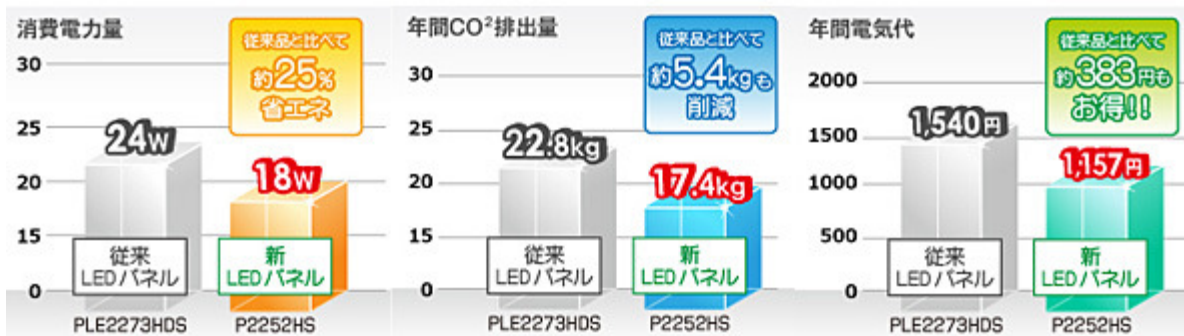

### ■ 環境に優しく省エネ・節電に配慮 【iiyama Eco Conscious】

クラス最小値の消費電力を実現！

従来 LED パネルに比べて約 25%も消費電力を削減！

～～ より環境にやさしいモデルへと進化 ～～

省エネ、節電機能として「ECO モード」機能ボタン搭載しており、消費電力と CO<sub>2</sub> 量を削減します。

P2252HS	消費電力	年間 CO <sub>2</sub> 排出量
通常モード	18W	17.4kg
エコモード 1	通常より約 11.5%削減	16.9kg
エコモード 2	通常より約 23.1%削減	16.5kg
エコモード 3	通常より約 41.8%削減	15.7kg