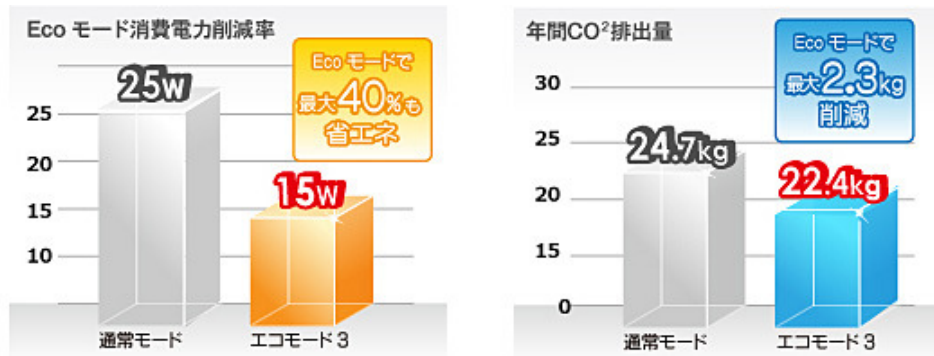

筐体フォルムは、電源内蔵、スピーカー搭載で重量 3.3kg の軽量化を実現したシンプルスリムデザインを採用しております。

液晶パネルは、16:9 FullHD(1920×1080)解像度に対応しており、視野角左右各 80°、上下各 80°、高コントラスト 5,000,000:1(ACR 時)、応答速度 5ms を実現しております。入力は、HDCP 機能付 DVI-D 端子×1、D-Sub ミニ 15 ピン×1 の 2 系統入力に対応しております。また、DVI ケーブルを標準添付しております。

筐体カラーは「ピュアホワイト」と「マーベルブラック」の 2 色展開となります。

【ProLite E2380HSD の主な特徴】

■ 環境に優しく省エネ・節電に配慮 【iiyama Eco Conscious】

Eco モードを使えば、通常モードに比べて約 40%も消費電力を削減！

～～ より環境にやさしいモデルへと進化 ～～

省エネ、節電機能として「ECO モード」機能ボタン搭載しており、消費電力と CO2 量を削減します。

E2380HSD	消費電力	年間 CO2 排出量
通常モード	25W	24.7kg
エコモード 1	通常より約 15%削減	23.7kg
エコモード 2	通常より約 25%削減	23.2kg
エコモード 3	通常より約 40%削減	22.4kg

- ・PC リサイクルマーク付 / 国際エネルギースタープログラム対応
- ・特定有害物質の使用を規制した「RoHS 6 物質閾値以下(除外項目を除く)」「J-Moss グリーンマーク」にも適合

■ アスペクト比固定拡大

入力された映像ソースのアスペクト比が異なる場合に画面縦横比を保ったまま拡大表示することが可能です。

■ i-StyleColor 機能搭載で映像に最適なカラーモードを提供

iiyama オリジナルの i-Style Color 機能で、動画やゲームなど、表示するモードによって最適な画質を簡単に選択できます。

i-Style Color モード設定	スタンダード	標準
	テキスト	文章を作成するときなどに最適です
	インターネット	インターネットを鑑賞するときなどに最適です
	ゲーム	ゲームをするときに最適です
	ムービー	映画を鑑賞するときなどに最適です。
	スポーツ	スポーツを観戦するときなどに最適です