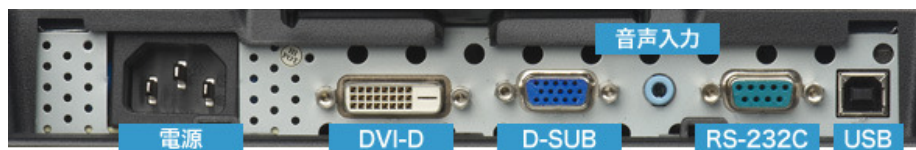

## ■ケーブルカバーとホールで背面もすっきりきれい

背面端子部分にケーブルホルダーとケーブルカバー（ネジ付）、スタンド背面下部分にはケーブルホールがあるので、お客様と対面式にご使用される場合でもすっきりきれいな環境提供が可能なほか、ケーブルカバーを装着することにより端子部分のいたずら抜き取り防止やセキュリティワイヤーの代用として活用が可能です。また、組み込みなどでも内側でケーブル類がひとまとめに収納できることによって、組み込み内部のメンテナンス時などに作業効率アップが図れます。

## ■2系統コネクタ装備

DVI-D端子、D-SUBの2系統入力を装備しており、さまざまな使用環境に適しております。また、信号ケーブル以外にタッチパネル通信用RS232C&USBケーブルとオーディオケーブルが標準添付されご購入後すぐにご使用いただけます。