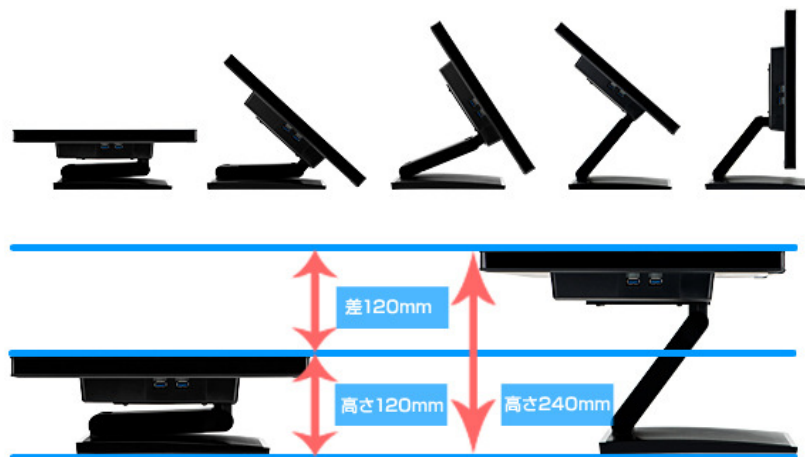

■ 使い方が自由自在 ダブルヒンジスタンド搭載

120mm の垂直高さ調整や-5° から 90° までのチルト角度調節などが自由自在にできるダブルヒンジスタンドを搭載。スタンドを最小に折りたたんで水平使いをすることも可能なので、あらゆるシーンで活用できます。