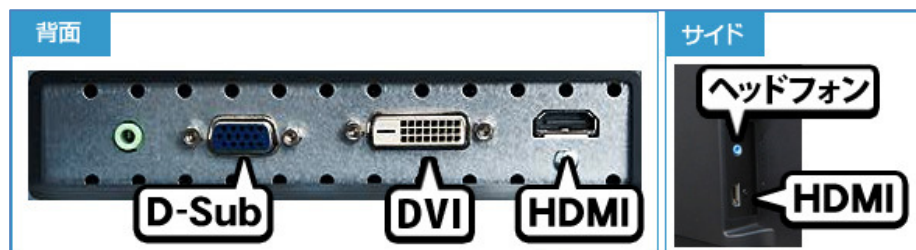

■ 耐久性に優れた 7H の硬化ガラス保護パネル

表面硬度 7H という高硬度のガラス保護パネルを採用。

耐久性に優れた硬化ガラス保護パネルで表面が傷つきにくく、透過率に優れた鮮やかな色表現が可能となります。

■ 使いやすい 32° のチルト角度調整

設置する場所によって、モニタの角度を最大32° まで調整できるので、タッチしやすい位置設定が可能です。

■ 4 系統入力コネクタ装備

HDMI 端子×2、HDCP 対応 DVI-D 端子、D-SUB の 4 系統入力装備により さまざまな使用環境に適しております。【HDMI ケーブルを標準添付】 ※HDMI 端子接続については全ての映像機器との動作保証は致しておりません。