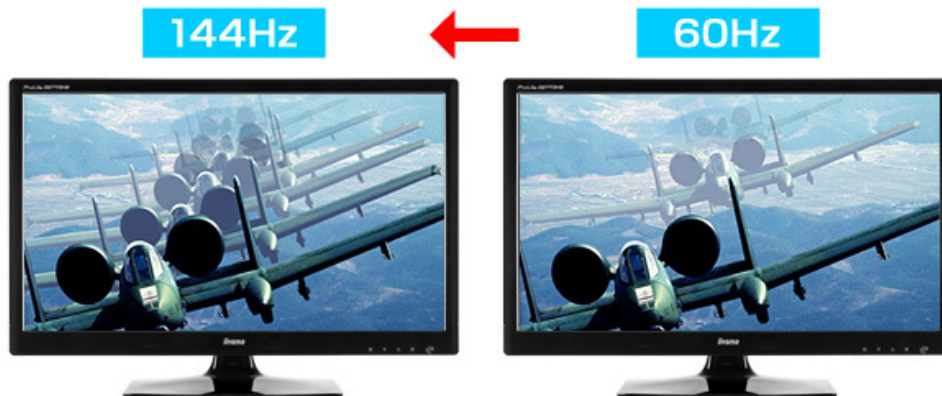

本製品は 144Hz のリフレッシュレート入力と高速応答速度 1ms(GtoG)で映像を表示することより、残像感をより低減し、動きの速い映像をなめらかに表現することが可能です。よって、高度な操作性を必要とする FPS やアクション系ゲームなどに適した高性能ゲーミングディスプレイです。省エネ・節電機能として 3 パターンの Eco モードを搭載しており、通常モードより消費電力を最大 47%削減し、年間 CO2 排出量においては最大 11.3%も削減可能なモデルとなっております。

メニューボタンには操作しやすいタッチセンサーボタンを採用しており、より簡単にメニュー調整を行うことができます。液晶パネルは解像度 1920×1080 ピクセルのフルハイビジョン表示に対応しております。Adv.コントラスト機能によりコントラスト比を 5,000,000:1 まで改善可能とし、5 段階のオーバードライブ機能搭載により応答速度 1ms(GtoG)を実現しました。入力系統は、HDMI 端子、 HDCP 機能付 DVI-D 端子、D-Sub ミニ 15 ピンの 3 系統入力に対応しており、デュアルリンク DVI ケーブルと HDMI ケーブルを標準添付しております。筐体カラーは、マーベルブラックの 1 色となります。

【ProLite G2773HS-2 の主な特徴】

■ 高速リフレッシュレートでパソコンゲームを最適に！

～高速リフレッシュレート 144Hz 入力対応！

さらに残像感を削減し、軽くなめらかで鮮明な動画表現が可能に！～

144Hz のリフレッシュレート入力が可能になることで、さらに残像感が低減され、動きの速い映像をなめらかに表現可能です。(同梱の DVI デュアルリンクケーブルにて接続時)

■ 応答速度 1ms(G to G)で、残像感の少ない動画を表示