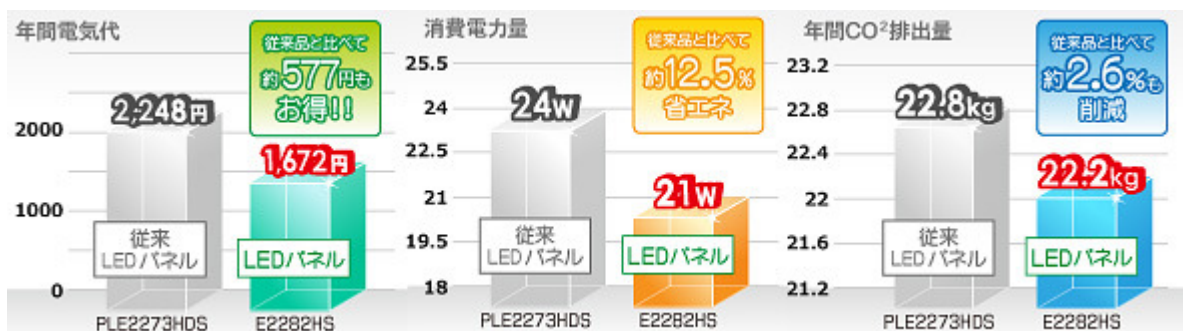

筐体フォルムは、電源内蔵、スピーカー搭載で重量 3.5kg の軽量化を実現したシンプルスリムデザインを採用しております。

液晶パネルは解像度 1920×1080 ピクセルのフルハイビジョン表示に対応しております。ACR機能によりコントラスト比を 5,000,000:1 まで改善可能とし、5 段階で調整可能なオーバードライブ機能搭載により応答速度 2ms(G to G)を実現しました。入力系統は、HDMI 端子、HDCP 機能付 DVI-D 端子、D-Sub ミニ 15 ピンの 3 系統入力に対応しております。また、HDMI ケーブルを標準添付しております。

カラーは、マーベルブラックの 1 色展開となります。

【ProLite E2282HS の主な特徴】

■ 環境に優しく省エネ・節電に配慮 【iiyama Eco Conscious】

省エネ、節電機能として3パターンの「ECOモード」機能ボタン搭載しており、消費電力とCO2量を削減します。

E2282HS	消費電力	年間CO2排出量
通常モード	21W	40.1kg
エコモード1	通常より約10%削減	39.2kg
エコモード2	通常より約20%削減	38.2kg
エコモード3	通常より約40%削減	36.9kg

※年間 2920 時間(1 日 8 時間×365 日)点灯使用を想定

※東京電気料金目安単価 1kWh=22 円(税込み)で計算しています。

- ・ PC リサイクルマーク付 / 国際エネルギースター対応
- ・ 特定有害物質の使用を規制した「RoHS 6 物質閾値以下(除外項目を除く)」「J-Moss グリーンマーク」にも適合

■ 応答速度 2ms(G to G)で、残像感の少ない動画を表示

動画再生時の性能を左右する応答速度を 2ms (GtoG)まで改善する 5 段階のオーバードライブ回路を搭載し、動画表示時に残像感が少なく、鮮やかな映像表示でクオリティの高い動画を表示します。

■ スタイリッシュスリムデザイン

ベゼル幅上部 16.5mm、左右 16mm のスリム額縁採用の電源内蔵、スピーカー搭載モデルです。

■ i-StyleColor 機能搭載で映像に最適なカラーモードを提供

iiyama オリジナルの i-Style Color 機能で、動画やゲームなど、表示するモードによって最適な画質を簡単に選択できます。

i-Style Color モード設定	標準	標準
	テキスト	文章を作成するときなどに最適です
	インターネット	インターネットを見るときなどに最適です
	ゲーム	ゲームをするときに最適です
	ムービー	映画を鑑賞するときなどに最適です
	スポーツ	スポーツを観戦するときなどに最適です