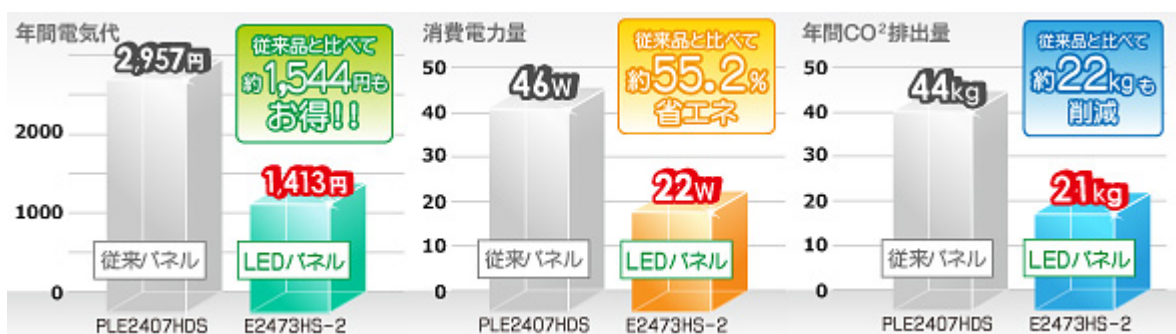

### ■「X-Res Tech.(超解像度技術)搭載で、輪郭を強調しきれいな映像表現が可能

iiyama 独自機能である X-Res Tech.機能により、入力される画像データを解析し、TEXT 部分はエンハンス効果を加えよりくっきりとした文字にし、映像は特に輪郭部分を強調し、それ以外の映像部分はソフトになるように画像処理を加え、大幅に解像感をアップさせ、より鮮明できれいな映像表現が可能になります。

### ■環境に優しく省エネ・節電に配慮 【iiyama Eco Conscious】

省エネ、節電機能として3パターンの「ECO モード」機能ボタン搭載しており、消費電力とCO2量を削減します。

E2473HS-2	消費電力	年間CO2排出量
通常モード	22W	21.4kg
エコモード1	通常より約17%削減	20.5kg
エコモード2	通常より約32%削減	19.8kg
エコモード3	通常より約55%削減	18.6kg

※年間 2920 時間(1 日 8 時間×365 日)点灯使用を想定

※東京電気料金目安単価 1kWh=22 円(税込み)で計算しています。

- ・ PC リサイクルマーク付 / 国際エネルギースター対応
- ・ 特定有害物質の使用を規制した「RoHS 6 物質閾値以下(除外項目を除く)」「J-Moss グリーンマーク」にも適合

■ 応答速度 2ms(G to G)で、残像感の少ない動画を表示

動画再生時の性能を左右する応答速度を 2ms (GtoG)まで改善する 5 段階のオーバードライブ回路を搭載し、動画表示時に残像感が少なく、鮮やかな映像表示でクオリティの高い動画を表示します。