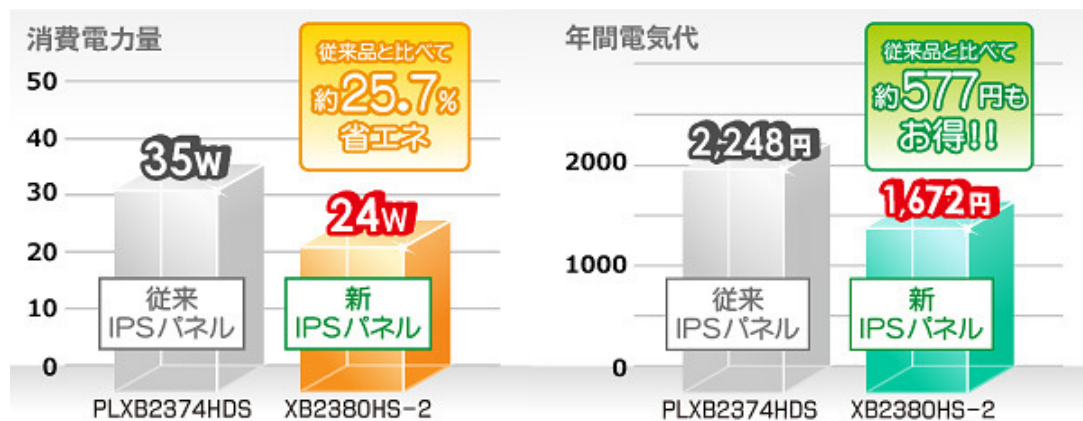

本製品は IPS 方式パネル採用により、広視野角上下左右 178°、高コントラスト 5,000,000:1(ACR 時)、応答速度 5ms(GtoG)を実現しております。色ムラや輝度変化の少ない鮮明で締まった画像表現が可能なおえ、目の疲れにくい落ち着いた安定した表示を実現しております。

省エネ・節電機能としては、3 パターンの Eco モードを搭載しており、通常モードと比べて消費電力を最大 35%、年間 CO2 排出量を最大 8.8%も削減可能です。

筐体機能においては、「90° 回転ピボット」、「最大 130mm の高さ調節」、「最大 27° のチルト調整」、「320° のスウィーベル」が可能なパーフェクトスタンドを搭載しております。自分の一番見やすい高さや角度へ調整することにより、疲労軽減や作業効率アップがはかれます。筐体フォルムは指紋のつきにくいシボ加工となっており、電源内蔵・昇降スタンド搭載で重量 5.8kg の軽量化を実現したスリムデザインを採用しております。メニューボタンには押しやすいプッシュ式ボタンを採用しており操作の利便性を実感いただけます。液晶パネルは解像度 1920×1080 ピクセルのフルハイビジョン表示に対応しております。入力系統は、HDMI 端子、HDCP 機能付 DVI-D 端子、D-Sub ミニ 15 ピンの 3 系統入力に対応しており、HDMI ケーブルを標準添付しております。

筐体カラーは、マーベルブラックの 1 色となります。

【ProLite XB2380HS-2 の主な特徴】

■ IPS 方式パネル+ホワイト LED バックライトを搭載

IPS (In-Plane-Switching) 方式パネル採用により、色ムラや輝度変化の少ない鮮明で締まった画像表現が可能です。目の疲れにくい落ち着いた安定した表示を実現しております。広視野角上下左右 178°、高コントラスト 5,000,000:1 を実現しており、どの角度からみても色合いや輝度変化が少なく白浮きの少ない安定した色表示が可能となります。また、ホワイト LED バックライト採用により、低消費電力を実現し、有毒物質である水銀の含有がゼロになり、廃棄時の環境負荷が低減でき地球環境にとっても優しくなっております。

【iiyama Eco Conscious】

■ 前 IPS モデルにくらべて、大幅消費電力低減

前 IPS モデル (PLXB2374HDS) にくらべて、消費電力を最大約 25.7%、年間 CO2 排出量最大約 25.1% も削減可能となり、IPS パネルでありながら大幅に省エネ化がはかれます。

省エネ、節電機能として3パターンの「ECOモード」機能ボタン搭載しており、消費電力とCO2量を削減します。