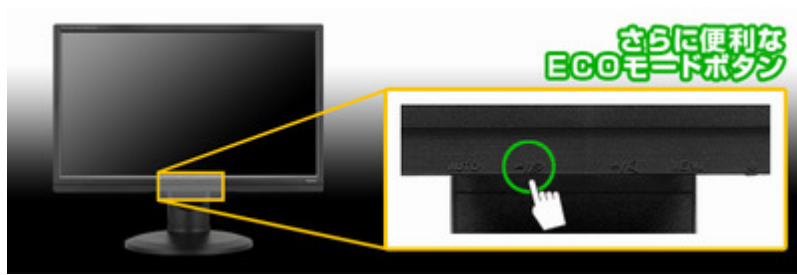

省エネ、節電機能として3パターンの「ECOモード」機能ボタン搭載しており、消費電力とCO2量を削減します。

XB2380HS-2	消費電力	年間 CO2 排出量
通常モード	26W	23.9kg
エコモード 1	通常より約 10%削減	23.1kg
エコモード 2	通常より約 20%削減	22.6kg
エコモード 3	通常より約 35%削減	21.8kg

- ・PCリサイクルマーク付 / 国際エネルギースター対応
- ・特定有害物質の使用を規制した「RoHS 6物質閾値以下(除外項目を除く)」「J-Moss グリーンマーク」にも適合