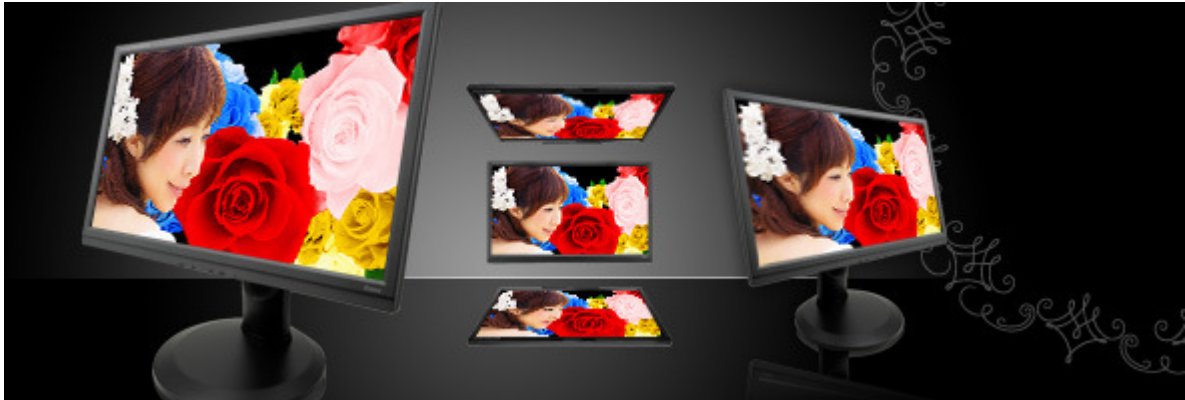

2013 年 4 月 24 日

報道関係各位

株式会社マウスコンピューター

iiyama IPS 方式パネル搭載 昇降・ピボット機能対応 23 型ワイド液晶ディスプレイ

「ProLite XB2380HS-2」を発表

株式会社マウスコンピューター(代表取締役社長:小松 永門、本社東京都)は、昇降・ピボット機能対応した 23 型 IPS 方式パネル搭載ワイド液晶ディスプレイ「ProLite XB2380HS-2」を発売いたします。

筐体機能においては、「90° 回転ピボット」、「最大 130mm の高さ調節」、「最大 27° のチルト調整」、「320° のスウィーベル」が可能なパーフェクトスタンドを搭載しております。自分の一番見やすい高さや角度へ調整することにより、疲労軽減や作業効率アップがはかれます。筐体フォルムは指紋のつきにくいシボ加工となっており、電源内蔵・昇降スタンド搭載で重量 5.8kg の軽量化を実現したスリムデザインを採用しております。メニューボタンには押しやすいプッシュ式ボタンを採用しており操作の利便性を実感いただけます。液晶パネルは解像度 1920×1080 ピクセルのフルハイビジョン表示に対応しております。入力系統は、HDMI 端子、HDCP 機能付 DVI-D 端子、D-Sub ミニ 15 ピンの 3 系統入力に対応しており、HDMI ケーブルを標準添付しております。

筐体カラーは、マーベルブラックの 1 色となります。

【ProLite XB2380HS-2 の主な特徴】

■ IPS 方式パネル+ホワイト LED バックライトを搭載

IPS (In-Plane-Switching) 方式パネル採用により、色ムラや輝度変化の少ない鮮明で締まった画像表現が可能です。目の疲れにくい落ち着いた安定した表示を実現しております。広視野角上下左右 178°、高コントラスト 5,000,000:1 を実現しており、どの角度からみても色合いや輝度変化が少なく白浮きの少ない安定した色表示が可能となります。また、ホワイト LED バックライト採用により、低消費電力を実現し、有毒物質である水銀の含有がゼロになり、廃棄時の環境負荷が低減でき地球環境にとっても優しくなっております。

■パーフェクトスタンド

「最大 130mm の高さ調節」、「最大 27° のチルト調整」、「90° 回転ピボット」、「320° のスウィーベル」可能なパーフェクトスタンドを搭載。自分の一番見やすい高さや角度に調整することにより、疲労軽減や作業効率アップがはかれます。

■ 応答速度 5ms(G to G)で、残像感の少ない動画を表示

動画再生時の性能を左右する応答速度を 5ms(GtoG)まで改善するオーバードライブ回路を搭載し、動画表示時に残像感が少なく、鮮やかな映像表示でクオリティの高い動画を表示します。