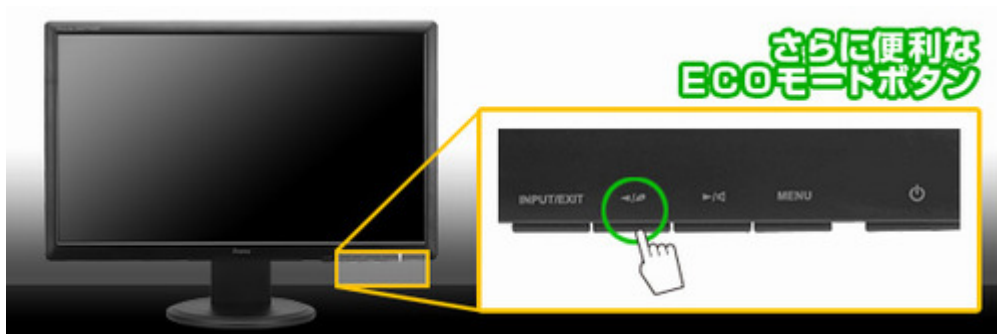

■大幅消費電力低減

省エネ、節電機能として3パターンの「ECOモード」機能ボタン搭載しており、消費電力とCO2量を削減します。

XB2776QS	消費電力	年間 CO2 排出量
通常モード	43W	40.7kg
エコモード 1	通常より約 13.1%削減	39.4kg
エコモード 2	通常より約 26.3%削減	38.1kg
エコモード 3	通常より約 47.2%削減	36.0kg

- ・PCリサイクルマーク付 / 国際エネルギースター対応
- ・特定有害物質の使用を規制した「RoHS 6 物質閾値以下に対応(除外項目を除く)」「J-MOSSグリーンマーク」にも適合