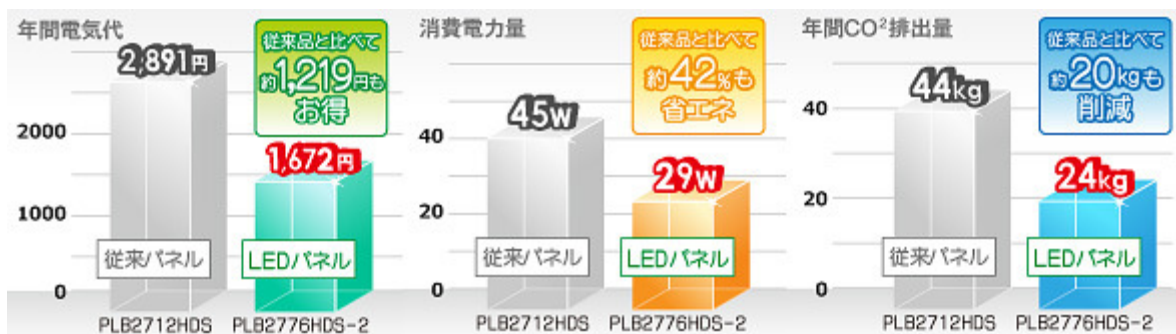

「最大 110mm の高さ調節」、「90° 回転ピボット」、「最大 28° のチルト調整」、「340° のスウィーベル」が可能な昇降スタンドを搭載しており、自分の一番見やすい高さや角度へ調整することが可能です。疲労軽減や作業効率アップを大きくはかれます。またベゼル幅上部 21.5mm、左右 22.5mm のスタイリッシュスリムデザインとなっております。

液晶パネルは解像度 1920×1080 ピクセルのフルハイビジョン表示に対応しております。ACR機能によりコントラスト比を 5,000,000:1 まで改善可能とし、オーバードライブ機能搭載により応答速度 1ms(G to G)を実現しました。入力系統は、HDMI 端子、HDCP 機能付 DVI-D 端子、D-Sub ミニ 15 ピンの 3 系統入力に対応しており、HDMI ケーブルを標準添付しております。カラーは、ピュアホワイトとマーベルブラックの 2 色展開となります。

※年間約 2920 時間 (1 日 8 時間 x 365 日) 点灯使用を想定。

東京電気料金目安単価 1kWh=22 円 (税込み) で計算しています。

さらに 3 パターンのダイレクト「ECO モード」機能ボタン搭載で消費電力と CO₂ 量を削減します。

PLB2776HDS-2	消費電力	年間 CO ₂ 排出量
通常モード	29W	27.5kg
エコモード 1	通常より約 13%削減	26.6kg
エコモード 2	通常より約 26%削減	25.7kg
エコモード 3	通常より約 46%削減	24.4kg

■ フル HD(1920×1080)のノンゲレア液晶パネル

最大画面解像度は 1920×1080(フルHD1080p)に対応しており、16:9 の BD-Video 再生や高画質画像などワイド画像を最適に表示が可能。ビジネスシーンでも横軸幅を多く必要とする表計算や文書作成等に作業効率アップが図れます。

■ ACR機能で「5,000,000:1」のハイコントラストを実現

Advanced Contrast Ratio 機能搭載でパネルスペック値【1200:1】のコントラスト比を【5,000,000:1】にまで実現可能いたしました。（※Ecoモードオンの時は機能しません）