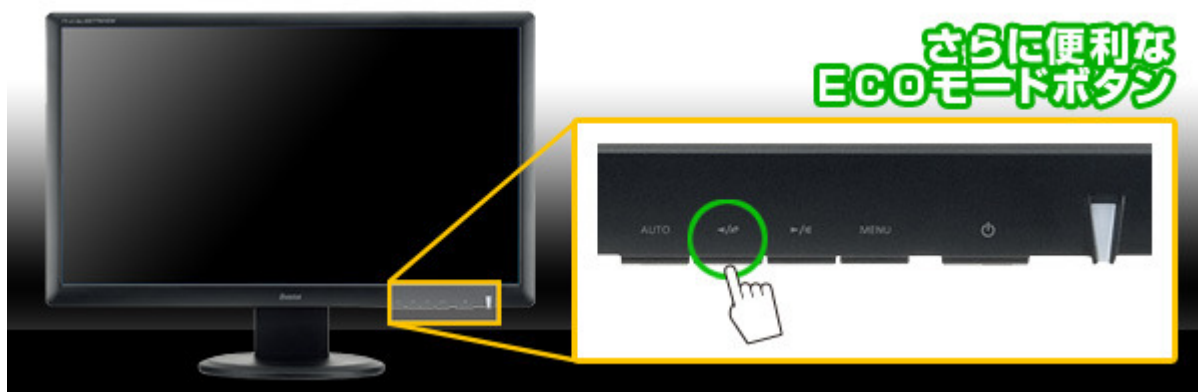

さらに 3 パターンのダイレクト「ECO モード」機能ボタン搭載で消費電力と CO₂ 量を削減します。

PLB2776HDS-2	消費電力	年間 CO₂ 排出量
通常モード	29W	27.5kg
エコモード 1	通常より約 13%削減	26.6kg
エコモード 2	通常より約 26%削減	25.7kg
エコモード 3	通常より約 46%削減	24.4kg

・PC リサイクルマーク付 / 国際エネルギースタープログラム対応

・特定有害物質の使用を規制した「RoHS 6 物質閾値以下(除外項目を除く)」 「J-Moss グリーンマーク」にも適合