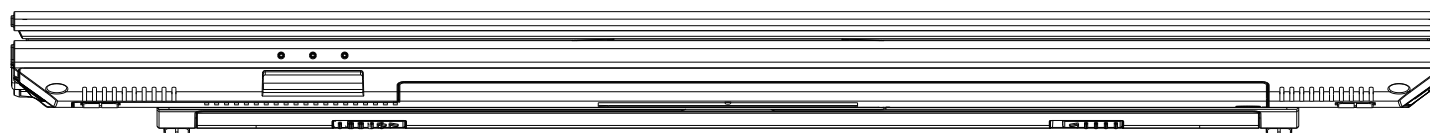

361mm

24.5mm

本ファイルの名称には、対象となるシリーズ名と () 内に管理番号を記載しております。
各製品の管理番号を確認するには、製品型番の 10 桁目のアルファベットを参照ください。
例 シリーズ名 mouse MH-I7G1B
製品型番 MHI7G1BB6ACAW101DEC