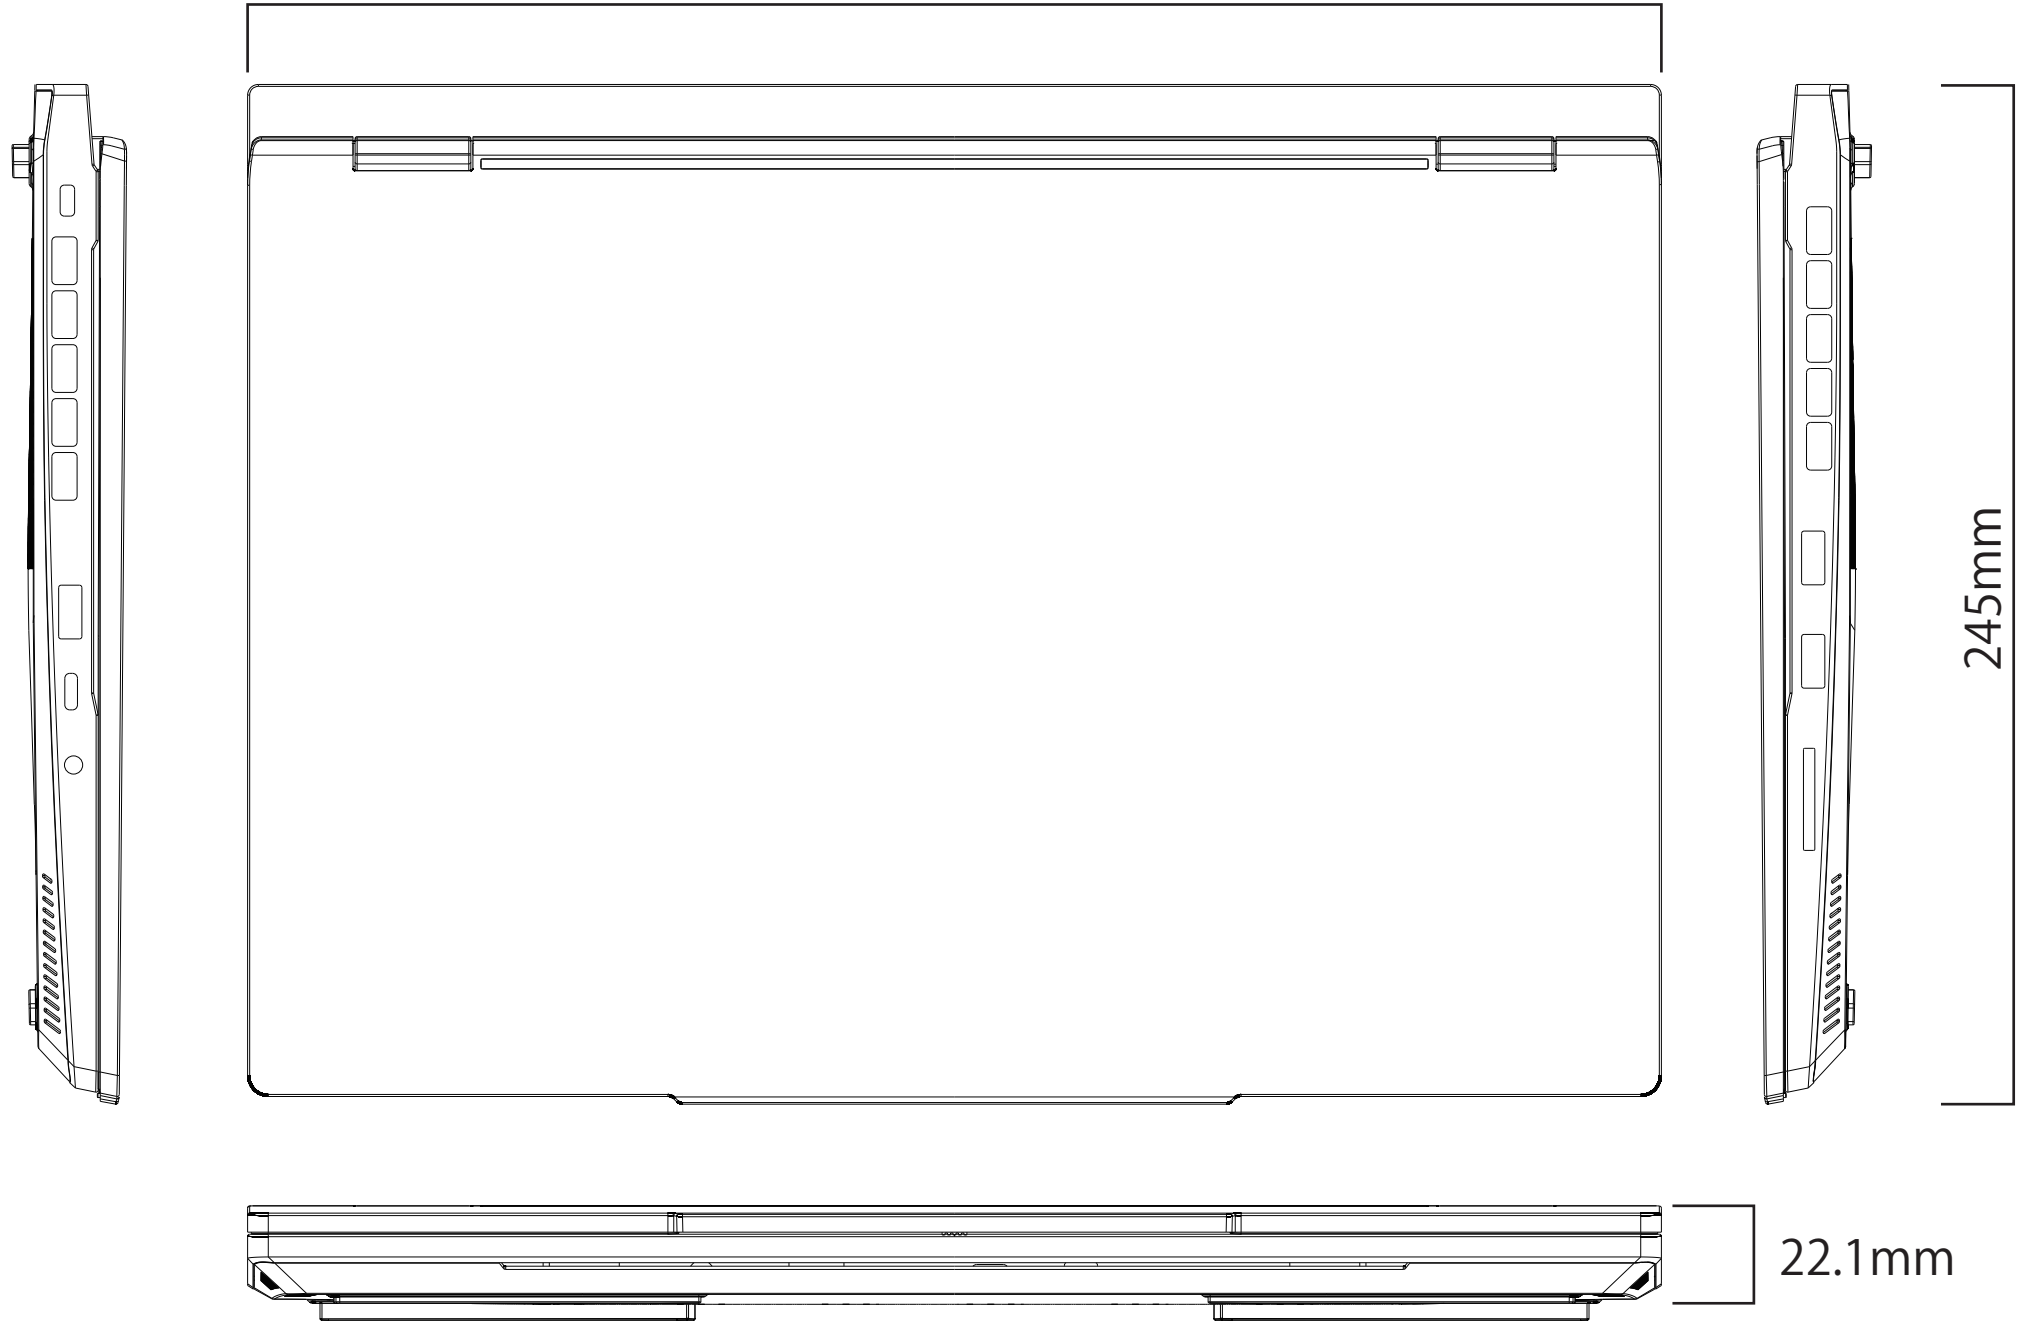

342mm

本ファイルの名称には、対象となるシリーズ名と () 内に管理番号を記載しております。
各製品の管理番号を確認するには、製品型番の 10 桁目のアルファベットを参照ください。

例 シリーズ名 mouse MH-I7G1B
製品型番 MHI7G1BB6ACAW101DEC