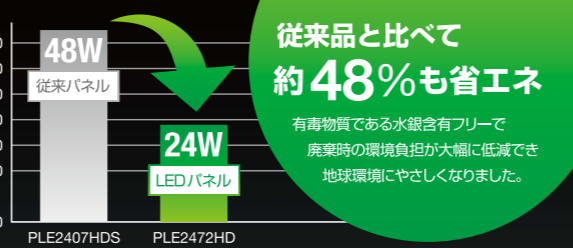

16:9 フルHD LED 液晶をもっと身近に これからのスタンダードディスプレイ

Table with 3 columns: Model (PLE2472HD-B1, PLE2271HDS-B1), Panel type (Non-glare), and various specifications like size, resolution, and power consumption.

Specifications for ProLite E2472HD-B1 (24型ワイド) and ProLite E2271HDS-B1 (21.5型ワイド).

16:9 フルHD Eco シリーズ..... 用途に合わせてぴったりサイズを。

Specifications for ProLite Eco series monitors: 27型ワイド, 24型ワイド, and 21.5型ワイド.

16:9 フルHD 23.6型ワイド 16:10 WUXGA 25.5型ワイド

16:9 HD+ 20型ワイド 16:9 フルHD 21.5型ワイド

5:4 スクエア 学校や法人ユースに最適