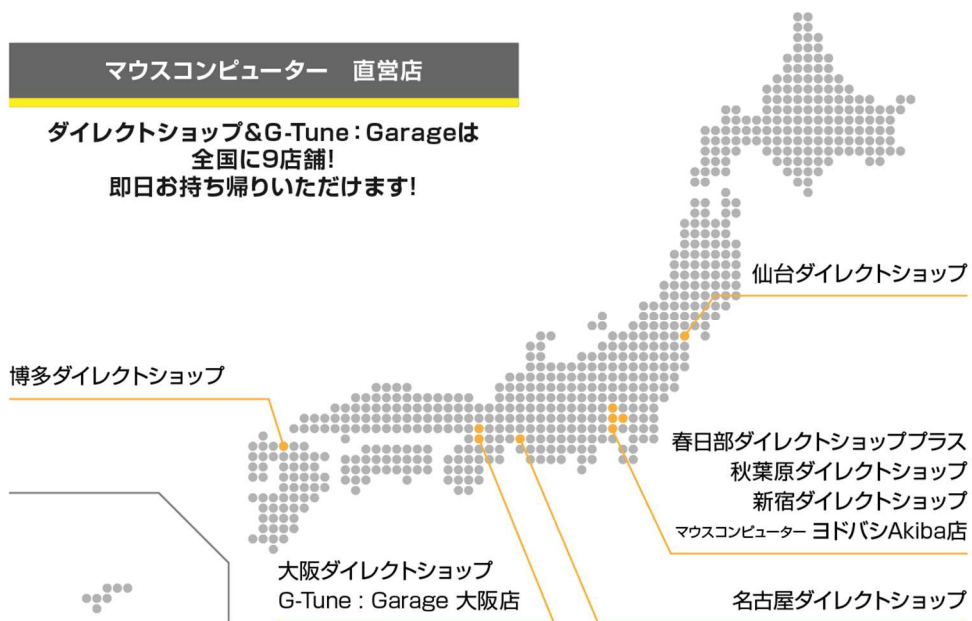

グラフィックス：GeForce RTX™ 3060（12GB）

メモリ：32GB（16GB×2）

ストレージ：1TB M.2 NVMe SSD、2TB HDD

店舗販売価格：20万9800円（税込）

※台数限定品は店舗ごとに、準備台数が異なります。セール対象モデルが無くなり次第終了いたします。
※店舗の最新の在庫状況や価格は各店舗ページの「即納品モデル一覧」からもご確認いただけます。

■マウスコンピューター 直営店舗 一覧

東北エリア：仙台ダイレクトショップ

関東エリア：秋葉原ダイレクトショップ、マウスコンピューター ヨドバシAkiba店、新宿ダイレクトショップ（3/30オープン）
春日部ダイレクトショップ プラス

中部エリア：名古屋ダイレクトショップ

関西エリア：大阪ダイレクトショップ、G-Tune：Garage 大阪店

九州エリア：博多ダイレクトショップ（3/24閉店）

※営業時間は店舗ごとに異なります。店舗WEBページをご確認ください。