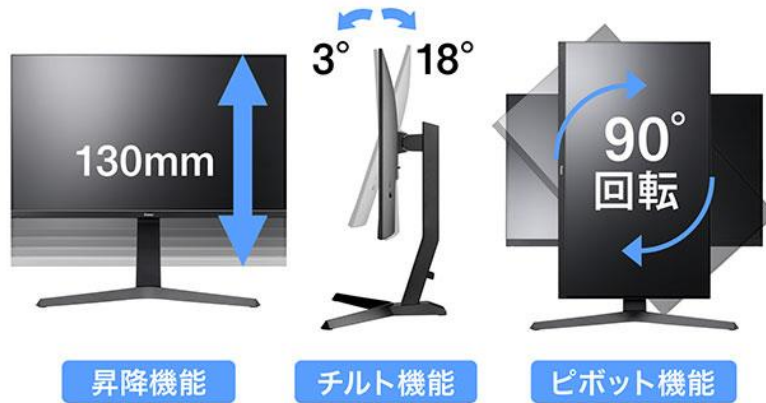

また、IPS方式パネル^{※3}を採用することで、上下左右178°の広視野角による高い視認性を実現しており、動画再生からビジネスシーンまで幅広い用途に使用できます。さらに、最大解像度2,560×1,440ピクセル(WQHD)に対応するワイドな画面は、Full-HD解像度の約1.78倍の情報表示が可能で、生産性が重視される表計算や文章作成の作業環境にも最適です。加えて、最大130mmの高さと上下最大21°(上方向18°、下方向3°)の角度調整が可能で、「ピボット機能」(画面の縦使用)を搭載。ディスプレイ画面を自分の見やすい高さ、向き、角度に調整でき、ユーザーに最適なポジションを選べます。さらに、疲労や不調の原因となる青色光源を低減する「Blue Light Reducer機能」、画面のちらつきを低減する「フリッカフリーLEDバックライト技術」も搭載されており、長時間のパソコン作業による疲労の軽減に効果的です。

製品特長

■ 背面の段差をなくしたウルトラスリムデザインを採用

本製品は、筐体にウルトラスリムデザインを採用。一般的な液晶ディスプレイに多い、背面の突出したユニット部分の段差をなくし、従来の製品^{※1}より約 15mm 薄型化したフラットなデザインを実現しました。

また、本体背面のマウント部分は、VESA 規格 100mm×100mm に対応し、ディスプレイアーム側のマウントをはめ込むためのくぼみを設けているため、背面をフラットに取り付けることが可能です^{※2}。

※1 当社従来製品「ProLite XUB2792HSU」との比較

※2 ディスプレイアームのマウントのサイズ・形状によっては取り付けられない場合もございます。

※画像はイメージです。

■ 最大解像度 2,560×1,440 ピクセル(WQHD)に対応の IPS 方式パネル^{※1}を採用

最大解像度 2,560×1,440 ピクセル(WQHD)に対応する IPS 方式パネル^{※1}を採用することで、上下左右 178°の広視野角と高い色再現性による優れた視認性を実現しており、動画再生からビジネスシーンまで幅広い用途に使用できます。また、Full-HD 解像度の約 1.78 倍の情報量の表示が可能となり、生産性が重視される表計算や文章作成のほか、動画編集などのクリエイティブな作業にも最適です。

※1 IPS 方式パネルは、IPS(In Plane Switching)パネルがもつ、In Plane で液晶分子を回転させる方式と同等の技術を使用した液晶パネルです。

これまでの駆動原理に液晶分子を回転させる方式が加わったことにより、視野角による明るさや色の変化が少なく透過率が高いことで、省電力にも優れていることが特徴です。

■ 画面をユーザーの最適な作業ポジションに調整できる昇降スタンド

最大 130mm の範囲での高さ調整と上下角最大 21°(上方向 18°、下方向 3°)の調整が可能な上、「ピボット機能」(画面の縦使用)を搭載しています。ディスプレイ画面を見やすい高さ、角度に調整でき、ユーザーに最適なポジションを選べるため、長時間のパソコン作業による疲労の軽減に効果的です。