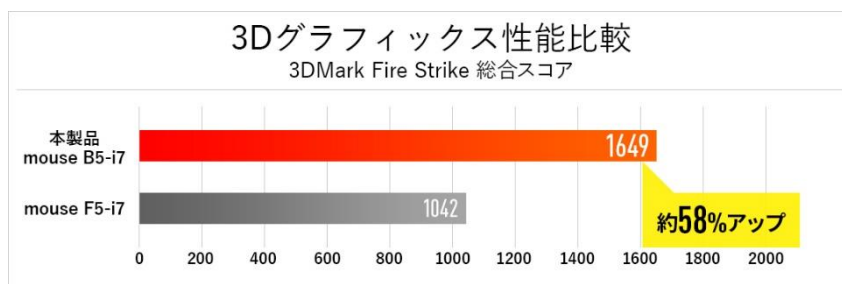

CPU のマルチコア性能を示す CINEBENCH R20 で 10%性能向上

3 DCG の描画性能を示す 3DMark FireStrike で 58% 性能向上

比較構成

本製品（標準構成） インテル® Core™ i7-1065G7 プロセッサー / インテル® Iris® Plus グラフィックス / RAM 8GB / 256GB SSD

従来製品(mouse F5-i7) インテル® Core™ i7-10510U プロセッサー / インテル® UHD グラフィックス / RAM 8GB / 256GB SSD

※計測結果は、自社測定による参考値です。使用するデバイスやその他の要因によって測定結果は変動します

※1 CINEBENCH R20における、Multi の測定結果に基づく

※2 3DMARK における、FireStrike の測定結果に基づく 3DMark® is a registered trademark of Futuremark Corporation.