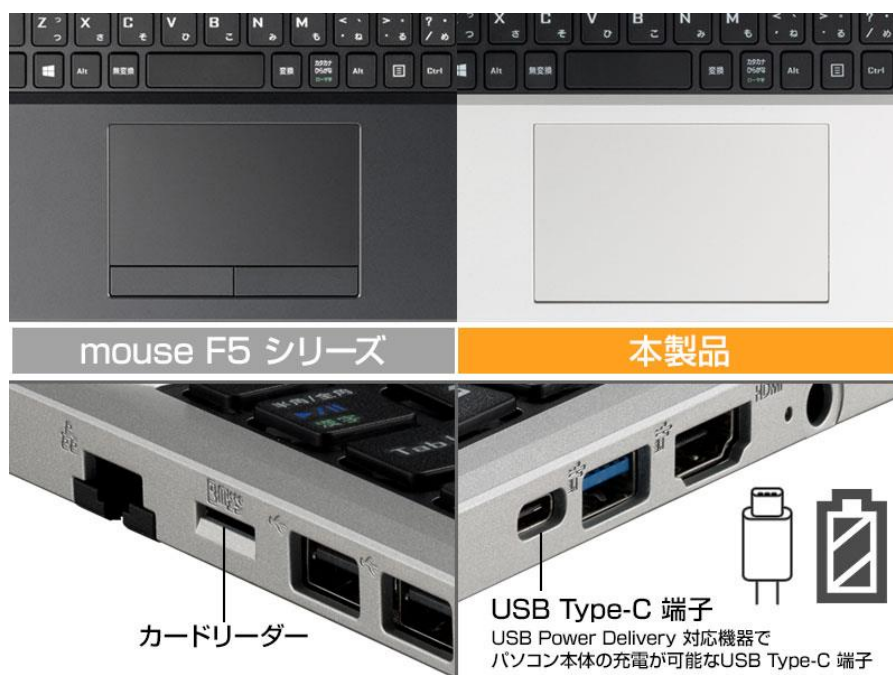

豊富な機能とインターフェースで使い勝手を向上