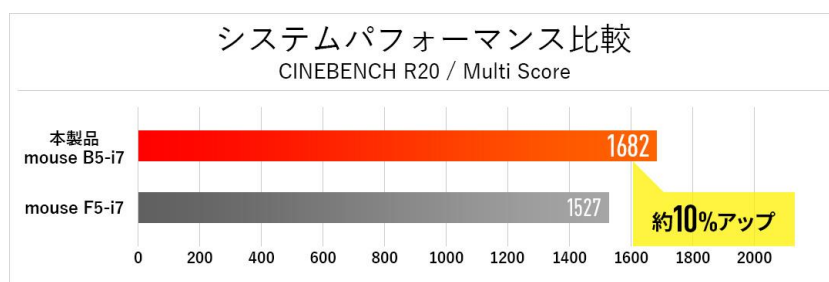

■最新世代 CPU でオフィスワークからエンタメ利用まで幅広く対応

本製品は第10世代 CPU「インテル® Core™ i7-1065G7 プロセッサー」を採用することで、「mouse F5-i7」からマルチコア性能で約10%※1性能を向上。加えて「インテル® Iris® Plus グラフィックス」により描画性能が大幅に強化され、最大で約58%※2向上しました。文書作成や表計算といったオフィスワークはもちろん、ブラウジングや動画視聴、簡単な写真編集のようなエンタメ利用まで、より快適にお使いいただけます。

「インテル® Iris® Plus グラフィックス」を搭載した第 10 世代 CPU を採用

CPU のマルチコア性能を示す CINEBENCH R20 で 10%性能向上

3 DCG の描画性能を示す 3DMark FireStrike で 58% 性能向上

比較構成

本製品（標準構成） インテル® Core™ i7-1065G7 プロセッサー / インテル® Iris® Plus グラフィックス / RAM 8GB / 256GB SSD

従来製品(mouse F5-i7) インテル® Core™ i7-10510U プロセッサー / インテル® UHD グラフィックス / RAM 8GB / 256GB SSD

※計測結果は、自社測定による参考値です。使用するデバイスやその他の要因によって測定結果は変動します

※1 CINEBENCH R20における、Multi の測定結果に基づく

※2 3DMARK における、FireStrike の測定結果に基づく 3DMark® is a registered trademark of Futuremark Corporation.