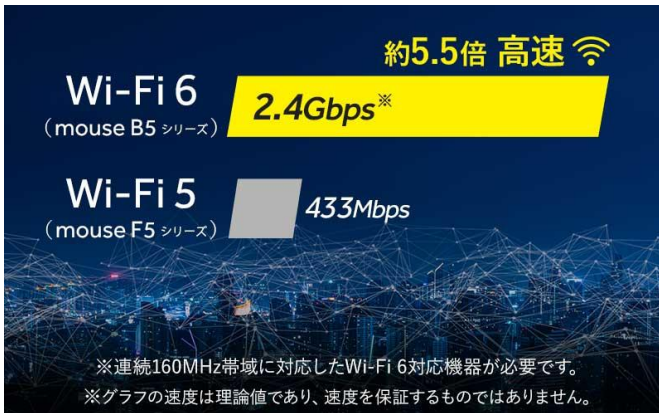

■ Wi-Fi 6+LTE でどこでも快適なネットワークを実現

「mouse F5-i7」と比べ、約5.5倍高速な Wi-Fi 6に対応した無線 LAN モジュールと、1Gbps の有線 LAN ポートを標準搭載しています。さらに BTO カスタマイズで、外出先でも手軽に利用可能な LTE ネットワークモジュールも追加可能です。テレワークに対応した柔軟なネットワーク環境を構築することができます。

Wi-Fi 6 + LTE でどこでも快適なネットワーク環境を実現

■ 豊富な機能で幅広い使い方をサポート

タッチパッド部にクリックキーを一体化したクリックパッド方式を採用し、タッチパッド面積を mouse F5シリーズから約29%拡大。これにより Windows10の持つジェスチャー機能をより活用しやすく、狭いスペースでも快適に操作が可能です。

また、搭載する USB Type-C コネクタから、内蔵バッテリーへの電源供給が可能な USB Power Delivery 機能を搭載するほか、スマートフォンやアクションカメラなどで採用されている、microSD カードを読み込み可能なカードリーダーなど、ユーザーの使い勝手を向上する機能を随所に持たせました。

1台で多くの用途に応える必要のあるスタンダードパソコンとして、幅広い使い方をサポートします。