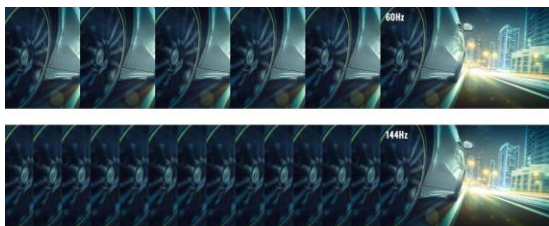

本製品は、FPS において求められる映像表示を、ノートパソコンに内蔵された液晶で再現するリフレッシュレート 144Hz 対応の液晶パネルを搭載しております。動きの速い映像を滑らかに表示できるので、ゲームを有利に進められます。

また、速いリフレッシュレートを活かすには、高いグラフィックス性能が求められるため、「GeForce RTX™ 2060」（ビデオメモリ6GB）を採用しました。GeForce® GTX 1650を搭載した従来製品よりも3D グラフィックス性能は、約 91.6%アップと大幅に向上しており、最新のゲームでも安定したパフォーマンスを提供することができます。