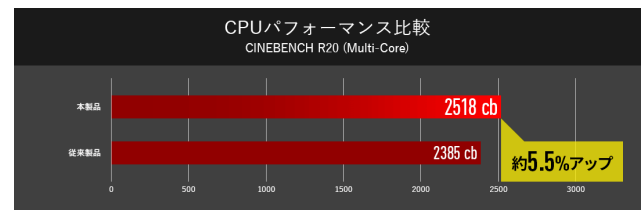

マルチスレッド性能比較

<測定環境>

CPU パフォーマンス比較：「CINEBENCH R20 CPU (Single Core、Multi Core)」を測定

Windows 10 Home 64ビット環境 フル HD 解像度

本製品 GeForce RTX™ 2060 / メモリ8GB / SATA SSD

従来製品 GeForce® GTX 1650 / メモリ8GB / SATA SSD

※パフォーマンスモードにて測定。スコアは、自社測定による参考値です。使用するデバイスやその他の要因によって測定結果は変動します