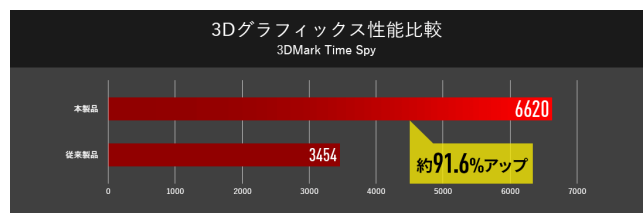

3D グラフィックス性能比較

<測定環境>

3D グラフィックス性能比較：「3DMark v1.1 TimeSpy Graphics Score」を測定

Windows 10 Home 64ビット環境 フル HD 解像度

本製品 AMD Ryzen™ 5 3500 プロセッサー / GeForce RTX™ 2060 / メモリ8GB / SATA SSD / グラフィックスドライバー 442.66

従来製品 インテル® Core™ i5-9400 プロセッサー / GeForce® GTX 1650 / メモリ8GB / SATA SSD / グラフィックスドライバー 441.06

※パフォーマンスモードにて測定。スコアは、自社測定による参考値です。使用するデバイスやその他の要因によって測定結果は変動します

※3DMark® is a registered trademark of Futuremark Corporation.

■ 高いパフォーマンスを実現する、デスクトップパソコン向け AMD Ryzen™ プロセッサー

本製品は、高い演算処理性能のためにデスクトップパソコン向け CPU「AMD Ryzen™ 5 3500 プロセッサー」を搭載しています。インテル® Core™ i5-9400 プロセッサー搭載の従来製品と比べ、シングルスレッド性能は約5.6%、マルチスレッド性能も約5.5%向上しました。