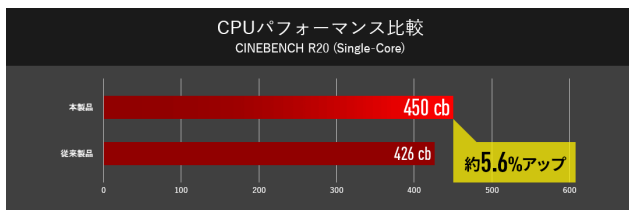

シングルスレッド性能比較