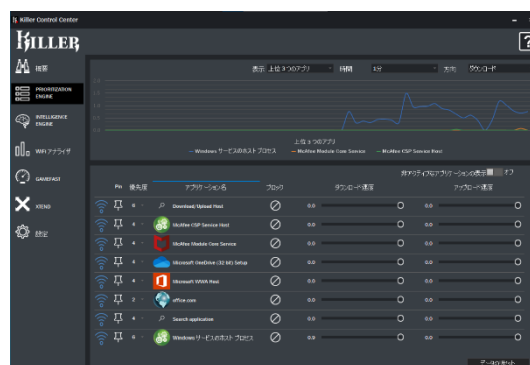

■ オンラインゲームのパフォーマンスを最大化する「Killer™ Wi-Fi 6 AX1650x」

本製品は、無線 LAN に「Killer™ Wi-Fi 6 AX1650x」を標準搭載しております。ワイヤレスでも最大2.4Gbps※の高速通信が可能な Wi-Fi 6に対応し、1台ずつ順番に送信していた従来の Wi-Fi 5に比べ、分割して複数の端末に同時に送信することで、低遅延で効率の良い通信が可能のため、多数のパソコンがアクセスするようなイベント会場においても、安定したネットワーク接続が可能です。

また、ユーティリティソフト（Killer Control Center）を使用して、ネットワーク接続をモニタリングし、アプリにネットワークの帯域優先度を設定することで、優先度の設定に基づいてネットワーク帯域を最適化・管理します。特にオンラインゲームでは安定した通信が可能です。

ワイヤレスでも高速な Wi-Fi 6

ネットワーク接続の優先度の設定が可能

※連続 160MHz 帯域に対応した Wi-Fi 6 機器が必要です。