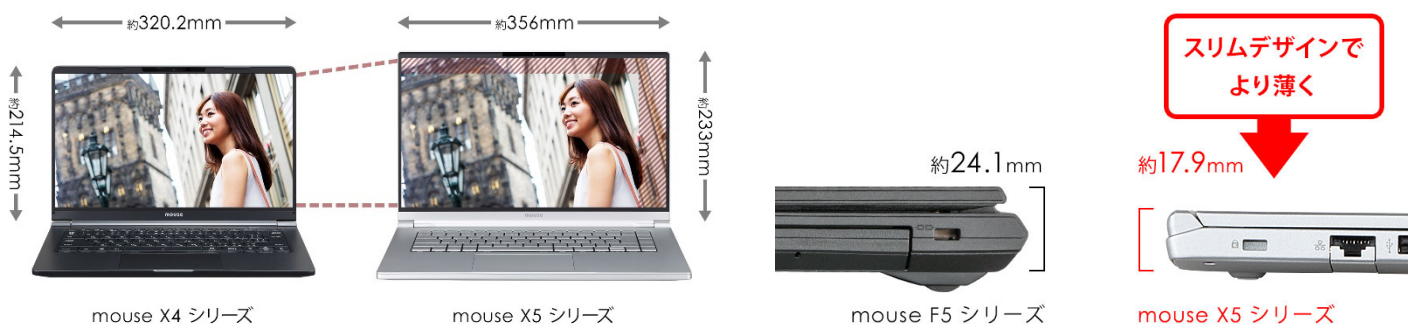

■ 製品特長

■ 見やすく、操作しやすい大きな画面で、持ち運びやすいスリムデザイン

本製品は、15.6型の広視野角液晶と、液晶画面の上左右ベゼル部分の幅を狭めたナローベゼルデザインを採用しています。14型モバイルノートパソコン「mouse X4」シリーズからのサイズ増加を最小限に抑えながら、見やすく、操作しやすい大きな画面表示環境により、動画視聴や長時間の作業でも快適にお使いいただけます。

本体素材に丈夫な「マグネシウム合金」を採用することで、プラスチックや軽量なアルミニウムと比較して、薄く剛性の確保が可能となり、15.6型スタンダードノートパソコン「mouse F5」シリーズよりも持ち運びに適した、厚さ約17.9mm※1のスリムデザインを実現しています。

※1 折り畳み時、突起部含まず