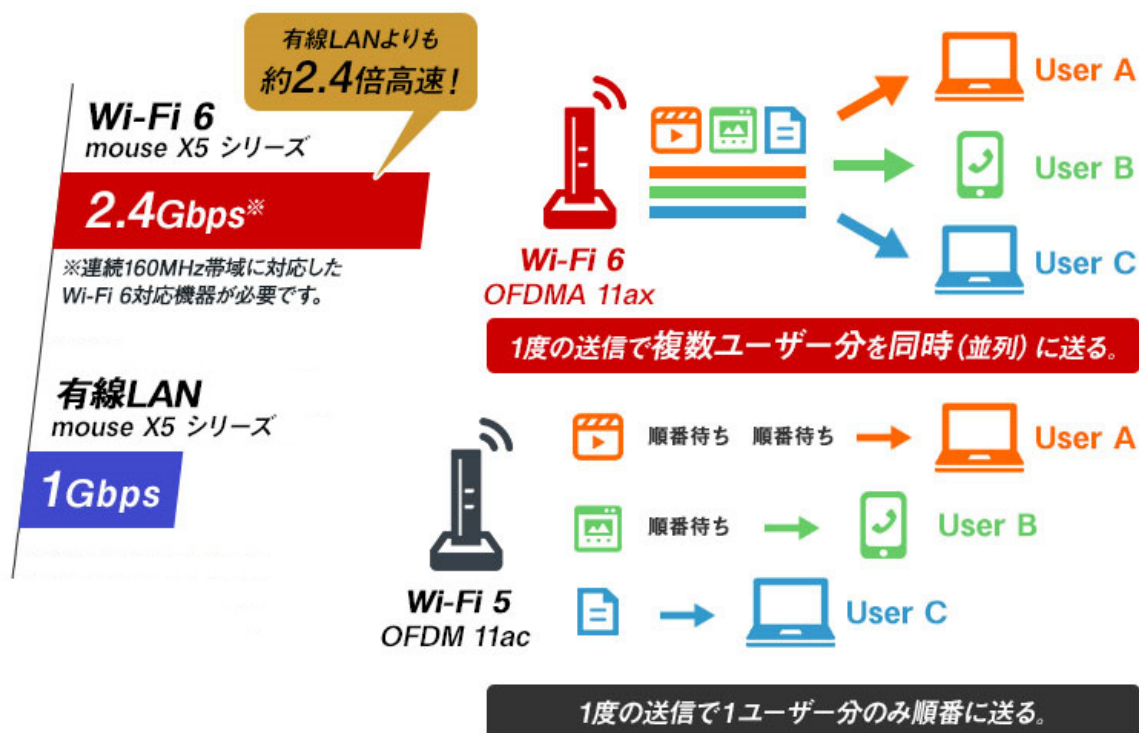

最新「Wi-Fi 6」の特長

有線 LAN よりも高速で通信効率の高い Wi-Fi 6 対応