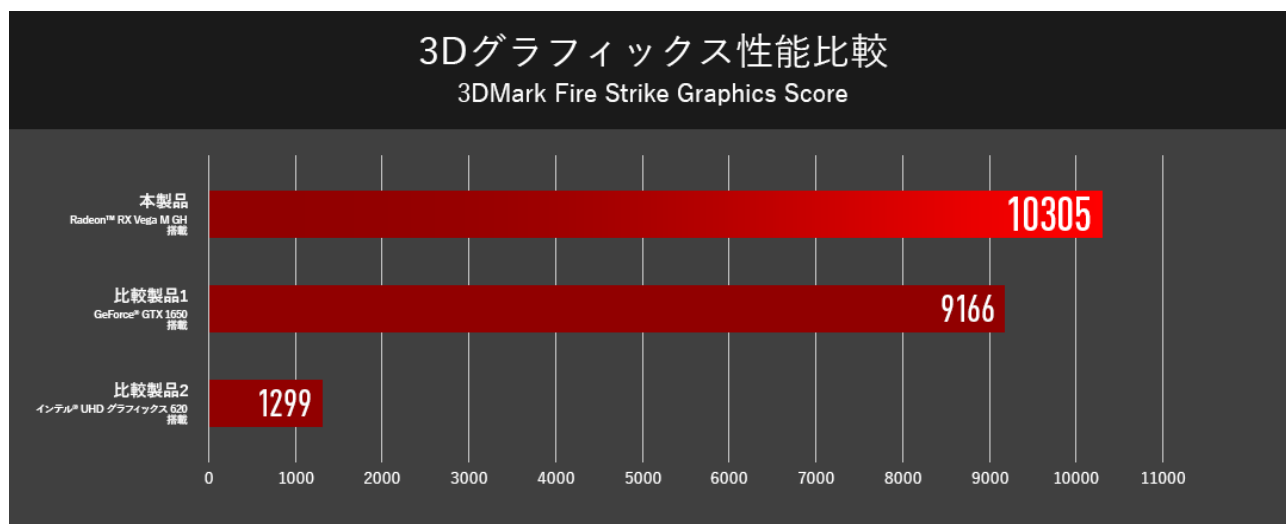

■ 製品特長

■ 高性能グラフィックス「Radeon™ RX Vega M GH グラフィックス」を搭載

本製品は、高性能グラフィックス「Radeon™ RX Vega M GH グラフィックス」を内蔵した「インテル® Core™ i7-8709G プロセッサー」を採用しています。これにより、3DCG 描写のグラフィックス性能を比較すると、一般的なモバイル向けノートパソコンに採用される CPU に内蔵されるグラフィックス「インテル® UHD グラフィックス 620」と比べ約 790%、ゲーミングパソコンのエントリー層に搭載される外部グラフィックス「GeForce® GTX 1650」と比べ、約 112% 向上しました。

<測定環境>

「3DMark」にて「Fire Strike Graphics Score」を測定

Windows 10 Home 64ビット環境 フル HD 解像度

本製品 Radeon™ RX Vega M GH 搭載 : Core™ i7-8709G / グラフィックスドライバー 18.12.2

比較製品1 GeForce® GTX 1650 搭載 : Core™ i7-9750H / グラフィックスドライバー 419.45

比較製品2 インテル® UHD グラフィックス 620 搭載 : Core™ i7-8550U / グラフィックスドライバー25.20.100.6617

※スコアは自社測定による参考値です。使用するデバイスや環境、その他の要因によって測定結果は変動します。

※3DMark® is a registered trademark of Futuremark Corporation.

■ 持ち運びやすいサイズと約10時間のバッテリー駆動を両立したゲーミングモバイル

高性能な外部グラフィックスを搭載したゲーミングノートパソコンは、15.6型以上の製品が多く、持ち運びを多用するには大きさ・重量共に負担がありましたが、本製品は小型・軽量の13.3型サイズ、重量約1.7kgであるため、持ち運びへの負担が少ない製品です。また、約10時間のバッテリー駆動が可能であるため、外出先でのゲームプレイや、ネットブラウジング、プレゼンテーションにも活用できます。