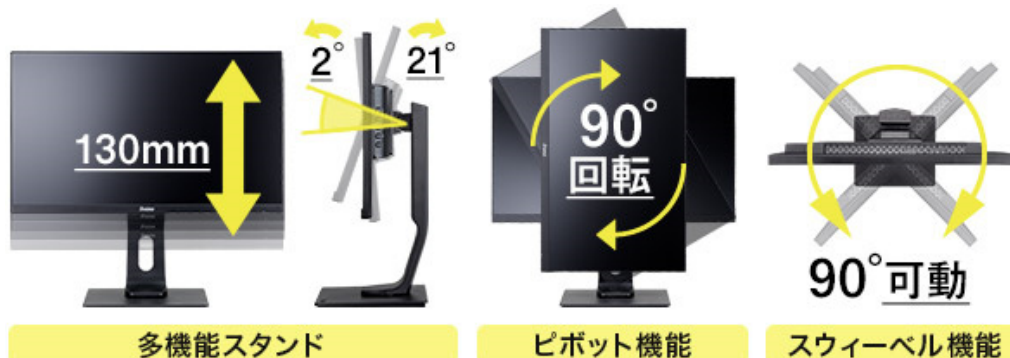

ProLite XB2474HS-2製品ページ :

<https://www.mouse-jp.co.jp/iiyama/products/lcd/24/XB2474HS-2/>

ProLite X2474HS-2製品ページ :

<https://www.mouse-jp.co.jp/iiyama/products/lcd/24/X2474HS-2/>

iiyamaホームページ : <https://www.mouse-jp.co.jp/iiyama/>

■ 製品特長

■ 高コントラスト比（80,000,000:1）と広視野角を実現する VA 方式の液晶パネルを採用

従来機種のコントラスト比 12,000,000:1 を 80,000,000:1 に大きく向上させることで、引き締まった黒表現を実現する VA 方式の液晶パネルを採用しました。上下左右各 89°の広視野角による高い視認性ととも、明暗と色の再現性が高い画像表示が可能になり、高画質の動画再生からビジネスシーンまで幅広い用途に使用できます。

※画像は「ProLite X2474HS-2」です。

■ 最大解像度 1,920×1,080 をサポートした非光沢液晶パネル

最大解像度 1,920×1,080 ピクセルのフルハイビジョン表示に対応するとともに、非光沢ノングレア仕様の映り込みの少ないワイドな画面は、高画質の動画再生に加え、表計算や文章作成などの生産性が重視されるビジネスシーンや複数のブラウザを同時に表示させる環境にも最適です。

■ 多機能スタンドモデルと固定スタンドモデルを設定

「ProLite XB2474HS-2」の多機能スタンドは、スクエア形状の新デザインスタンドベースを採用しており、従来機種よりも省スペースで設置できる（幅:240mm、奥行:210mm。従来は幅:250mm、奥行:230mm）ため、机の上を効率的に使えます。最大 130mm の範囲での高さ調整と上下角最大 23°（上方向 21°、下方向 2°）の調整が可能な上、「ピボット機能」（画面の縦使用）と最大 90°（左右各 45°）の可動域を持つ「スウィーベル機能」を搭載し、ユーザーに最適なポジションを選べますので、パソコン業務やゲームプレイによる疲労の軽減をサポートします。固定スタンドモデルの「ProLite X2474HS-2」は、上下角最大 23°（上方向 21°、下方向 2°）の調整が可能です。

※画像はイメージです。

【大きな可動域でユーザーに最適なポジションを選べる多機能スタンド】