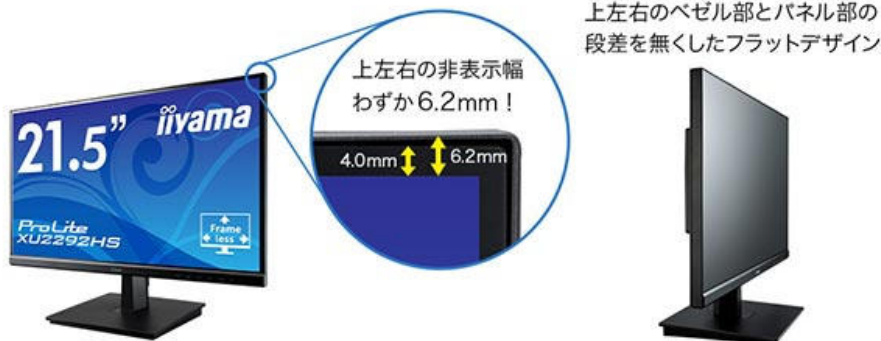

3辺フレームレスフラットデザイン

非表示部分や段差が気になりにくいので、マルチディスプレイに最適!