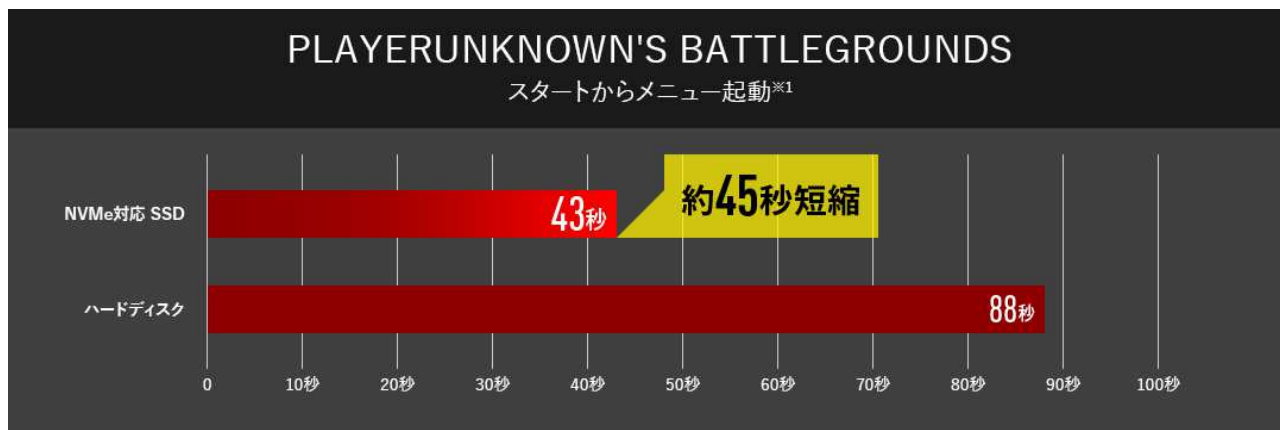

<測定環境>

「3DMark」にて「Fire Strike Graphics Score」を測定

Windows 10 Home 64ビット環境 フル HD 解像度

本製品: GeForce[®] GTX 1650 (4GB) / インテル[®] Core[™] i7-9750H プロセッサ / グラフィックスドライバー 419.45

従来製品: GeForce[®] GTX 1050 (2GB) / インテル[®] Core[™] i7-8750H プロセッサ / グラフィックスドライバー 389.04

※1 メニュー起動→「Solo モード」とマップ「Sanhok」を選択してプレイ開始。マッチング完了後～待機場所表示までの時間を計測

※自社測定による参考値です。使用するデバイスや環境、その他の要因によって測定結果は変動します。

また、Windows の起動時間^{※2}においても、ハードディスクの 68 秒に対して、NVMe 対応 SSD では 13 秒と、非常に短い時間で起動するため、普段パソコンを使用するシーンでも、素早く使い始めることができます。