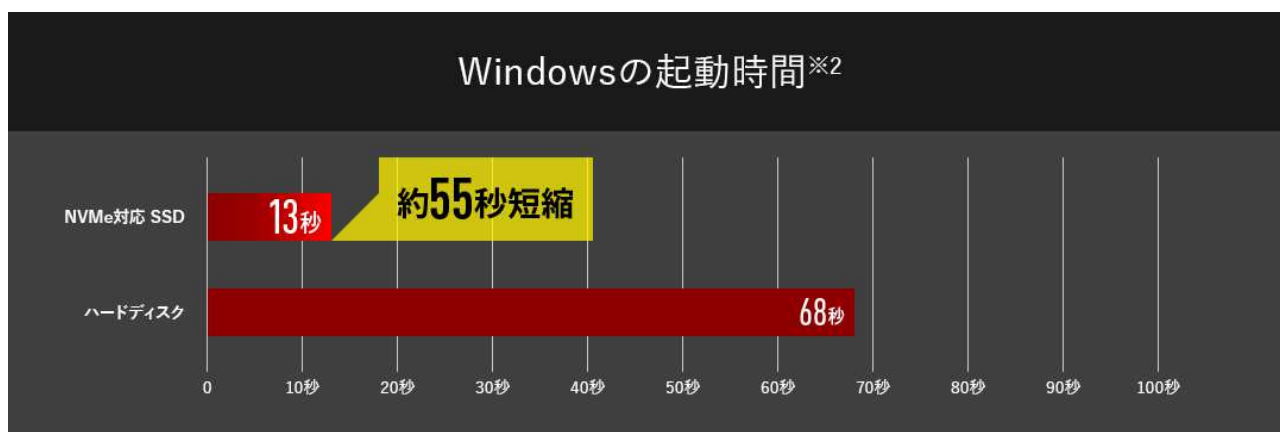

※1 メニュー起動→「Solo モード」とマップ「Sanhok」を選択してプレイ開始。マッチング完了後～待機場所表示までの時間を計測

※自社測定による参考値です。使用するデバイスや環境、その他の要因によって測定結果は変動します。

また、Windows の起動時間^{※2}においても、ハードディスクの 68 秒に対して、NVMe 対応 SSD では 13 秒と、非常に短い時間で起動するため、普段パソコンを使用するシーンでも、素早く使い始めることができます。