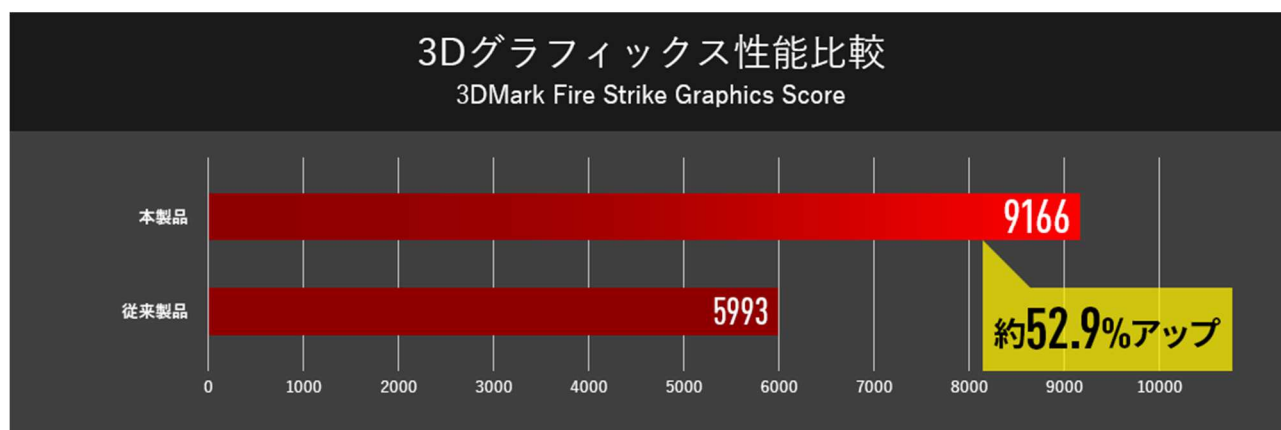

■ 製品特長

■ ナローベゼル採用でコンパクトになった本体サイズ

液晶パネルのベゼル幅を狭めたナローベゼルデザインを新たに採用しています。15.6 型パネルの従来製品^{※1} と比べて、本体サイズは一回り（幅：マイナス 13.5mm、奥行：マイナス 9mm）小型化^{※2} することで、よりコンパクトなスペースに設置が可能で、ゲームの表示画面も見やすいデザインです。

※1 「NEXTGEAR-NOTE i5330」シリーズ

※2 本体折り畳み時の天板サイズを比較

■ 3D 演算処理性能が高速な最新のプロセッサとグラフィックスを搭載

最新の第 9 世代 CPU「インテル[®] Core[™] i7-9750H プロセッサ」と、高速なグラフィックス「GeForce[®] GTX 1650」を搭載しています。

従来製品^{※1} と比べて、3D 演算処理能力が約 52%向上しており、最新の 3D ゲームプレイに適した高性能なゲーミングノートパソコンです。