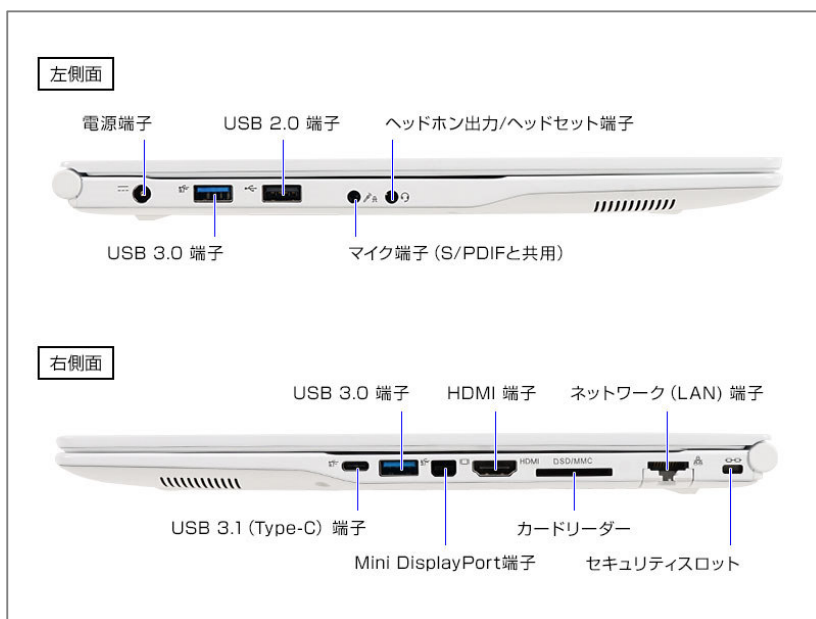

また、液晶画面の上左右部のベゼル幅を狭めたナローベゼルデザインを採用しており、スッキリと見やすい画面表示で映像を楽しむことができます。

視認性の高い IPS パネルを採用

見る角度が変わっても見やすい画面表示

※効果を分かりやすく示したイメージです

■最新の充実機能で使いやすさがアップ

カメラに顔を向けるだけで Windows 10にログインできる Windows Hello 対応の顔認証カメラを内蔵しているため、パスワード入力が不要で、より安全にご使用いただくことができます。

また、Type-C 形状の USB3.1端子や UHS-I に対応する高速な SD メモリーカードリーダーを内蔵し、高速な外部ストレージ機器やメモリーカードから大容量のデータをスムーズに交換することができます。

4K-UHD 解像度に対応する HDMI と mini DisplayPort を各1基内蔵しており、本体液晶を含めた同時3画面表示に対応しているため、高解像度ディスプレイを組み合わせたコンテンツの制作や視聴にも活用することが可能です。