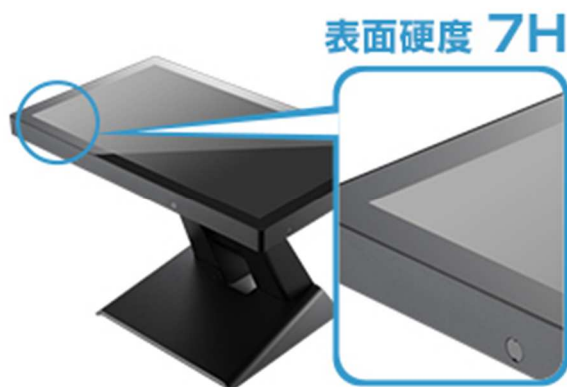

ProLite T2234MSC-B6X :

<https://www.mouse-jp.co.jp/iiyama/products/touchpanel/22/T2234MSC-B6X/>

iiyamaホームページ : <https://www.mouse-jp.co.jp/iiyama/>

■ 製品特長

■ AF コーティングを施した投影型静電容量方式のタッチパネルを採用

静電容量の変化を検知し、位置を特定する投影型静電容量方式のタッチパネルにより、タブレットパソコンやスマートフォンのように複数の指で画像の拡大や移動などが可能な「10 ポイントマルチタッチ機能」を搭載しており、軽く触れるだけで直感的な操作ができます。また、タッチパネルには、傷が付きにくく耐久性の高い表面硬度 7H の高硬度ガラス保護パネルを採用しています。さらに、表面に AF (Anti-Fingerprints) コーティングを施すことで、指紋などの跡が付きにくく、水拭きで簡単に清掃できるとともに、スムーズな画面操作が可能です。