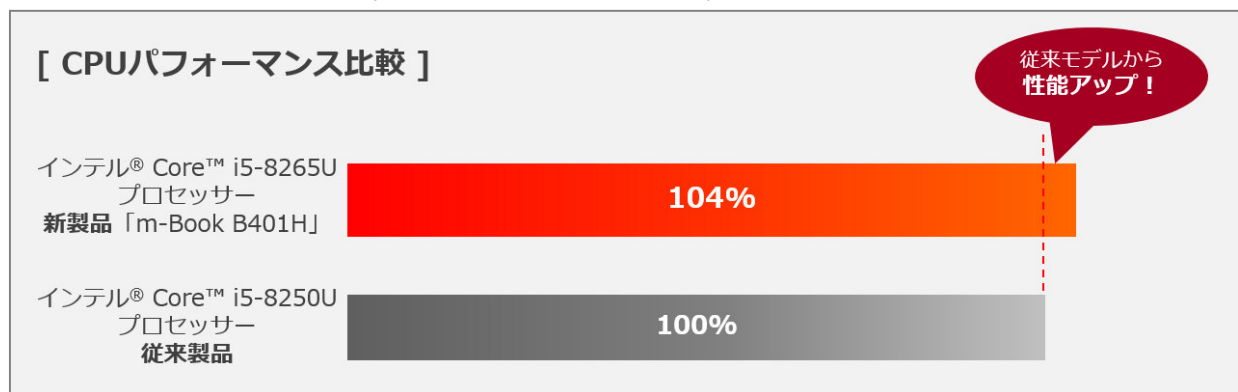

モバイル向け第8世代の最新 CPU「インテル® Core™ i5-8265U プロセッサー」を採用し、従来モデルを超える高いパフォーマンスを発揮します。

また、ストレージとして、データ読み出し速度が高速な SSD を搭載しているため、ハードディスクと比較して、OS やアプリケーションの起動など、あらゆる処理で快適なレスポンスを実現し、省電力性や耐衝撃性にも優れています。

さらに、約9.8時間のバッテリー動作時間で、外出先でも活用の幅を広げます。