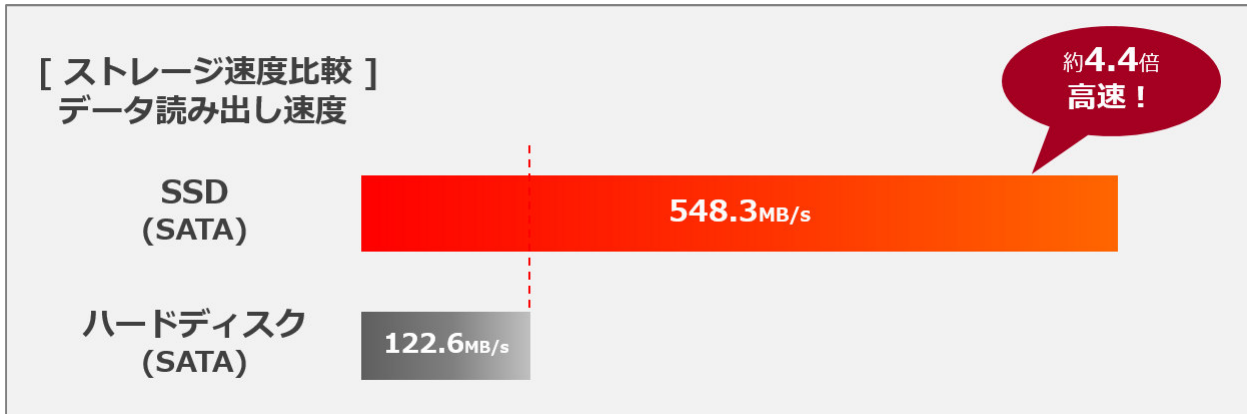

<測定環境>

ベンチマークソフトウェア「CINEBENCH R15」における「CPU（Multi Core 9）」を測定

Windows 10 Home 64ビット環境 フル HD 解像度

・インテル® Core™ i7-8565U プロセッサ 「m-Book B508H」：インテル® Core™ i7-8565U プロセッサ，32GB PC4-19200，512GB SATA SSD

・インテル® Core™ i7-8550U プロセッサ 「m-Book B507H」：インテル® Core™ i7-8550U プロセッサ，32GB PC4-19200，512GB SATA SSD

※スコアは自社測定による参考値です。使用するデバイスや環境、その他の要因によって測定結果は変動します。

<測定環境>

ベンチマークソフトウェア「CrystalDiskMark v6.0.1 ×64」における「Seq Q32T1 Read」を測定

Windows 10 Home 64ビット環境 フル HD 解像度

・SSD (SATA) : 256GB M.2 SATA SSD

・ハードディスク (SATA) : 1TB ハードディスク 5400rpm

・共通仕様部分：インテル® Core™ i7-8565U プロセッサ，8GB PC4-19200

※スコアは自社測定による参考値です。使用するデバイスや環境、その他の要因によって測定結果は変動します。

■ 機能性と質感を追求したシンプルでコンパクトなデザイン

パネル上左右3辺のベゼル幅を狭めたナローベゼルデザイン（上辺：約8.8mm^{※1}、左右辺：約6.6mm）を採用し、天面とパームレスト面は軽く剛性の高いアルミ素材を用いることで、当社15.6型製品^{※2}と比較して、横幅で約16mm、奥行きで約14mm、厚みも約2mm 削減し、重量も約500g 軽化したスリムで軽量の本体を実現しました。

アルミ素材部分は、サンドブラスト加工を施した表面を新色のゴールドで塗装することで、金属の素材感と、落ち着いた輝きがマッチする高い質感を表現しています。

WEB カメラは、部分的に上部へ張り出すデザインでパネル上側に内蔵しているため、画面を見ながら、自然な視線でビデオチャットなどをお楽しみいただけます。

※1 WEB カメラ部を除く

※2 当社「m-Book B507H」シリーズ