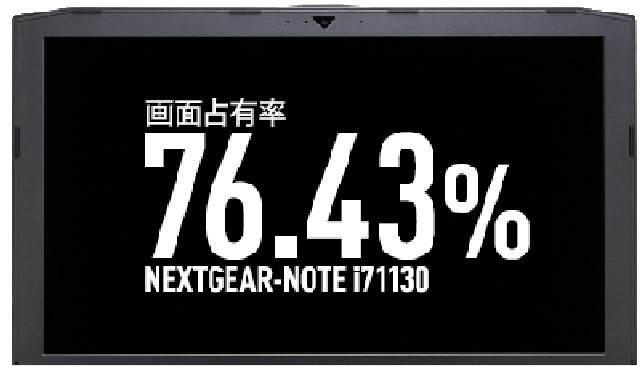

画面占有率比較

■「ゲームモード」設定によりIntel® Core™ i7-8750H プロセッサパフォーマンスを向上

本製品にインストールされている管理アプリケーション「GAMING CENTER」によって CPU パフォーマンスを向上させることが可能です。「ゲームモード」設定にすることで、Intel® Core™ i7-8750H プロセッサの TDP が45W から55W に変更が行われ、従来の同プロセッサ搭載モデルと比べて、物理演算処理能力を約4%、3D シーンのレンダリング能力では約20%向上させることが可能です。