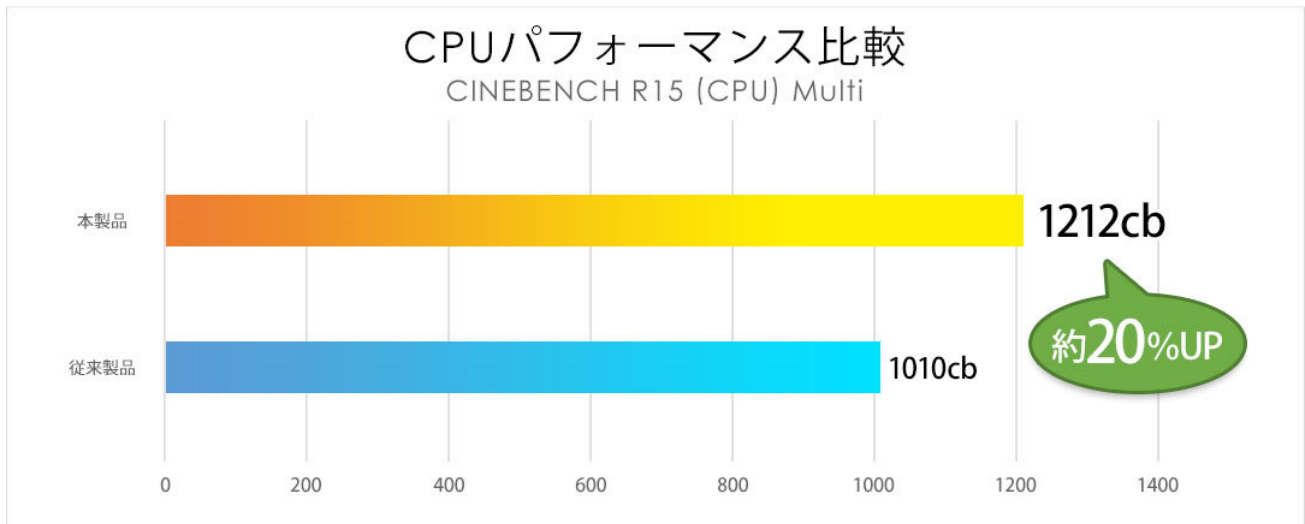

フルカラーLED キーボード

■リフレッシュレート144Hzのゲーミング液晶パネル

本製品に搭載されている液晶パネルは、144Hzのリフレッシュレートに対応しており、動きの速い映像を滑らかに表現できます。さらに、垂直・水平 85°の広視野角を保持し、色空間の国際標準規格である「sRGB 比 95%」に対応した高品質液晶パネルとなります。

また、筐体デザインとして狭額縁“Narrow Bezel（ナローベゼル）”を採用しております。従来販売している17.3型ゲーミングノートモデルの画面占有率76.43%と比べ、本製品は画面占有率84.77%と画面の比率が大きくなっており、画面がすっきりと見やすい構造です。

<測定環境>

「3DMark」にて「Fire Strike Physics score」を測定

Windows 10 Home 64ビット環境 フル HD 解像度

Intel® Core™ i7-8750H プロセッサ / 32GB メモリ / GeForce® GTX 1060 (6GB)

本製品、従来製品共に同スペックで測定

※スコアは自社測定による参考値です。使用するデバイスや環境、その他の要因によって測定結果は変動します。

<測定環境>

「CINEBENCH R15」における「CPU (Multi Core)」を測定

Windows 10 Home 64ビット環境 フル HD 解像度

インテル® Core™ i7-8750H プロセッサ / 32GB メモリ / GeForce® GTX 1060 (6GB)

本製品、従来製品共に同スペックで測定

※スコアは自社測定による参考値です。使用するデバイスや環境、その他の要因によって測定結果は変動します。