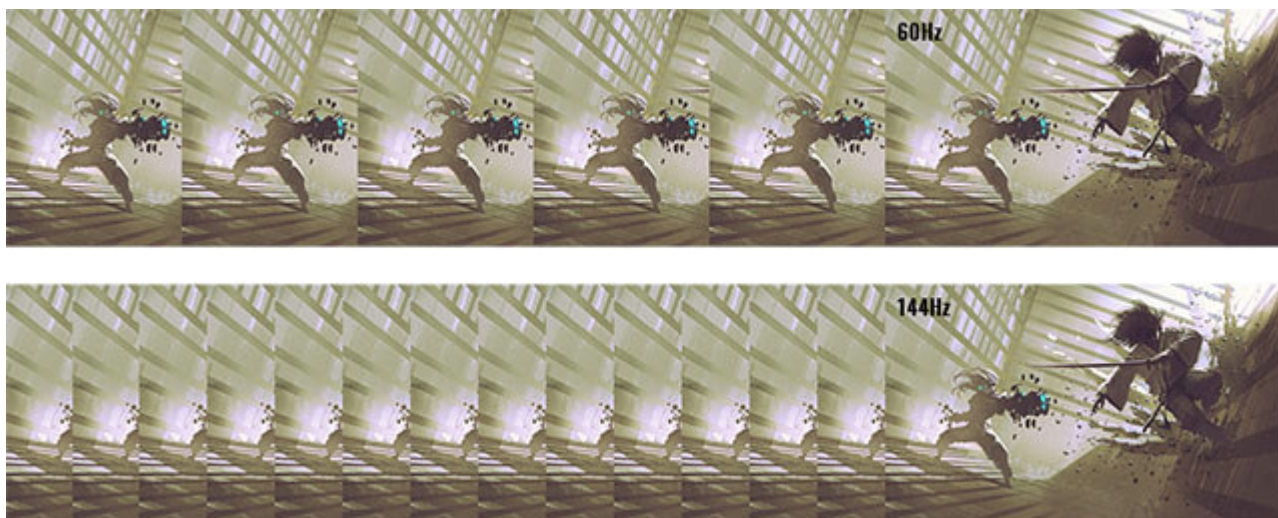

フルカラーLED キーボード

■リフレッシュレート144Hzのゲーミング液晶パネル

本製品に搭載されている液晶パネルは、144Hzのリフレッシュレートに対応しており、動きの速い映像を滑らかに表現できます。さらに、垂直・水平 85°の広視野角を保持し、色空間の国際標準規格である「sRGB 比 95%」に対応した高品質液晶パネルとなります。

また、筐体デザインとして狭額縁“Narrow Bezel（ナローベゼル）”を採用しております。従来販売している17.3型ゲーミングノートモデルの画面占有率76.43%と比べ、本製品は画面占有率84.77%と画面の比率が大きくなっており、画面がすっきりと見やすい構造です。