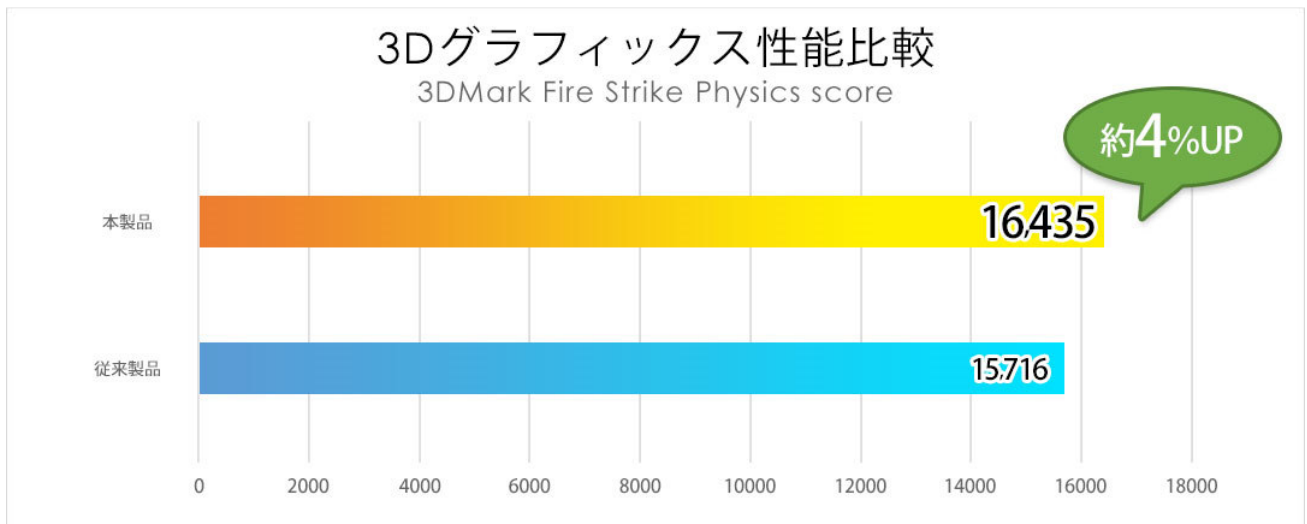

<測定環境>

「3DMark」にて「Fire Strike Physics score」を測定

Windows 10 Home 64ビット環境 フル HD 解像度

Intel® Core™ i7-8750H プロセッサ / 32GB メモリ / GeForce® GTX 1060 (6GB)

本製品、従来製品共に同スペックで測定

※スコアは自社測定による参考値です。使用するデバイスや環境、その他の要因によって測定結果は変動します。