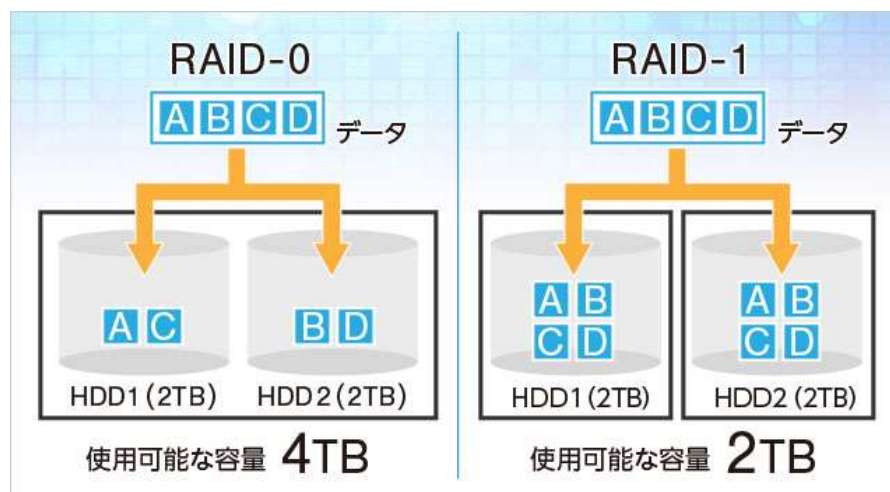

※スコアは自社測定による参考値です。使用するデバイスや環境、その他の要因によって測定結果は変動します。

■お客様の要望にお応えする幅広いカスタマイズ

① 大容量メモリでクリエイティブな作業をサポート

「MousePro T310」シリーズでは、最大 64GB のメモリを搭載可能です。前世代の「MousePro T300」シリーズの 2 倍の容量を搭載できるようになり、CG 制作や動画編集などの容量の大きなファイルを扱う場合でも快適に処理を行うことができます。

② データ管理の冗長性を高めるハードディスク 2 台の RAID-1 に対応

重要なデータに対して自動でバックアップが行えるハードディスク RAID-1 に対応。最大 2 台のハードディスクを組み合わせることで、データサイズの大きなファイルも安全に保存できます。ハードディスク RAID-0 も BTO 選択可能ですので、データ保存領域としてより大きなストレージサイズが求められる場合にご活用いただけます。