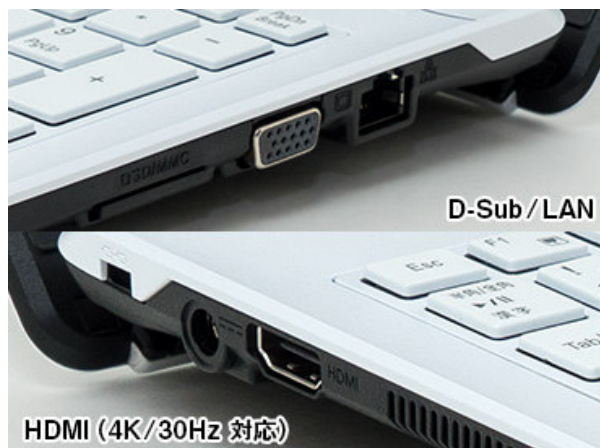

側面インターフェース