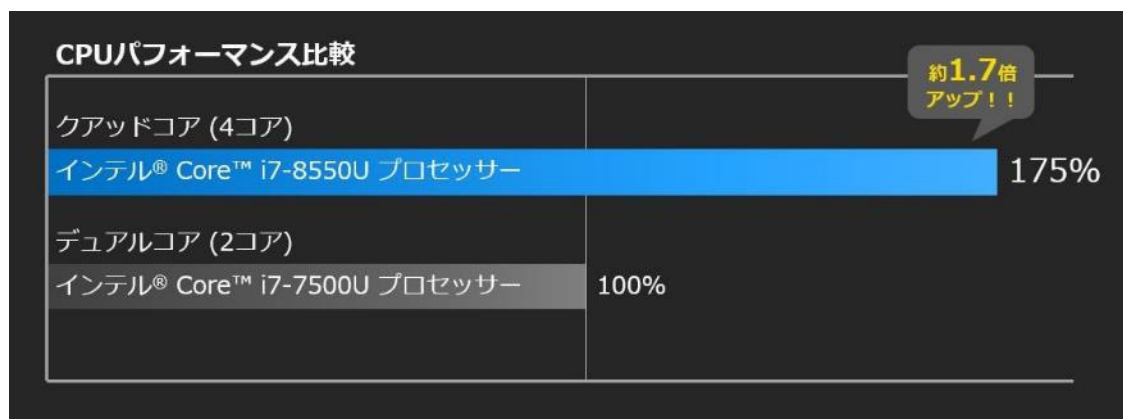

■ 高性能4コア8スレッド CPU&高速256GB SSD 搭載

本製品は、最新の第8世代4コア8スレッド CPU「インテル® Core™ i7-8550U プロセッサー」を採用し、マルチタスク処理のパフォーマンスを大幅に向上しました。

CG やアニメーション動画、音声などを組み合わせたリッチコンテンツなど、複数のタスクを同時に実行する環境でも快適に楽しむことができます。

また、ストレージとして、データ読み出し速度が高速な SSD を採用しているため、ハードディスクと比較して、OS やアプリケーションの起動など、あらゆる処理で快適なレスポンスを実現し、省電力性や耐衝撃性にも優れています。

さらに、約9.2時間の長時間バッテリー動作が、活用の幅を広げます。

<測定環境>

ベンチマークソフトウェア「CINEBENCH R15」における「CPU (Multi Core)」を測定

Windows 10 Home 64ビット環境 フル HD 解像度

インテル® Core™ i7-8550U プロセッサー：インテル® Core™ i7-8550U プロセッサー, 32GB PC4-19200, 1TB SATA SSD, 2TB ハードディスク

インテル® Core™ i7-7500U プロセッサー：インテル® Core™ i7-7500U プロセッサー, 32GB PC4-17000, 1TB SATA SSD, 2TB ハードディスク

※インテル® Core™ i7-7500U を100%とした場合の相対値で表示しています。

※スコアは自社測定による参考値です。使用するデバイスや環境、その他の要因によって測定結果は変動します。