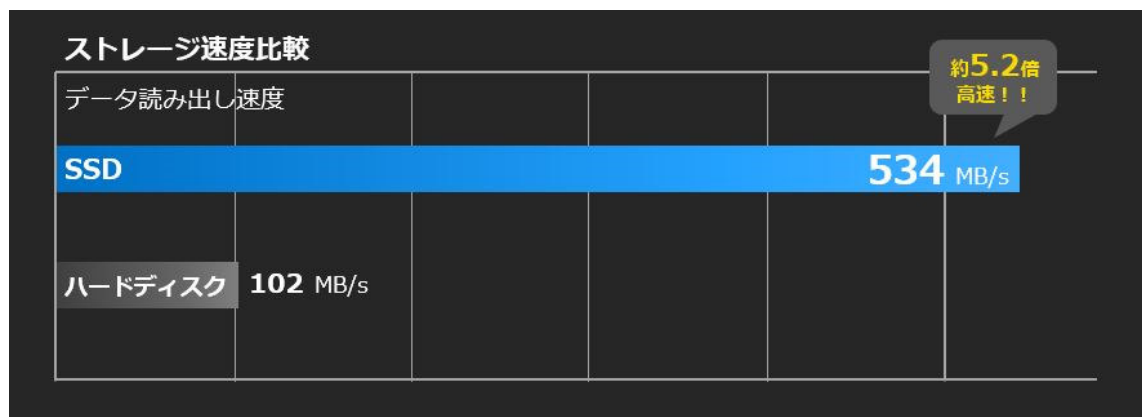

<測定環境>

ベンチマークソフトウェア「CrystalDiskMark v5.2.1 x64」における「Seq Q32T1 Read」を測定

Windows 10 Home 64ビット環境 フル HD 解像度

240GB SATA SSD：240GB SATA SSD, インテル® Celeron® プロセッサー N3450, 4GB PC4-12800

500GB ハードディスク 5400rpm：500GB ハードディスク 5400rpm, インテル® Celeron® N3450 プロセッサー, 4GB PC4-12800

※各ストレージのキュー:32, スレッド:1におけるシーケンシャルリード(順次読み出し)速度結果です。

※スコアは自社測定による参考値です。使用するデバイスや環境、その他の要因によって測定結果は変動します。